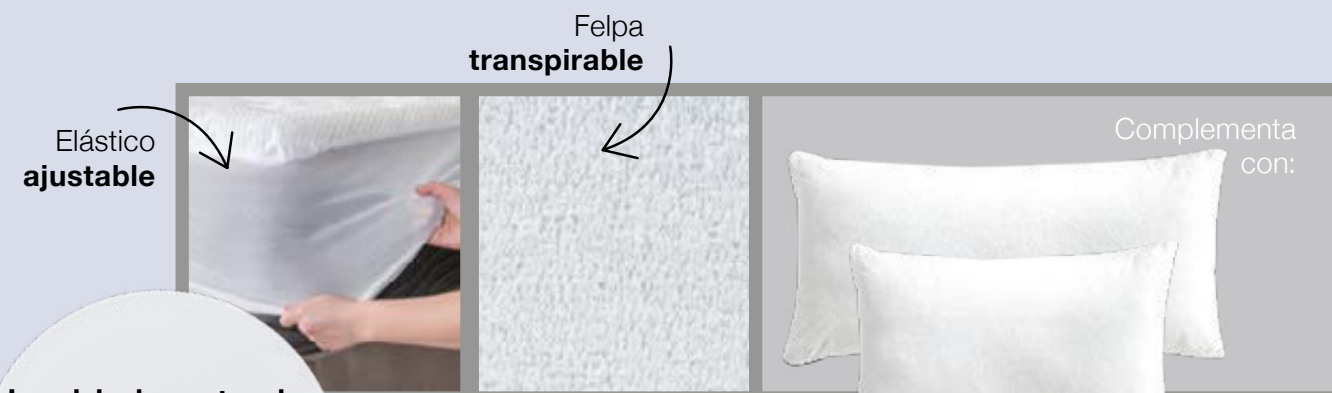

Impide la entrada de líquidos y prolonga la vida útil de tu colchón

Almohada Antiviral **Impermeable**

STD	KS
35217	35219
43 x 70 cm	43 x 94 cm
$269	$349

CUBRE COLCHONES MÁS ALTOS

Con tela elástica para un mejor ajuste, adaptándose perfectamente a tu colchón.

Protector DE CUNA

CUNA	CCC
36111	36112
70 x 140 x 10 cm	85 x 150 x 10 cm
$299	$329

Puedes usar secadora
Puedes lavarlo en casa

Protector IMPERMEABLE

IND	MAT	QS	KS
36101	36102	36106	36107
100 x 190 x 37 cm	135 x 190 x 37 cm	150 x 190 x 37 cm	200 x 190 x 37 cm
$479	$499	$629	$799

Puedes usar secadora
Puedes lavarlo en casa