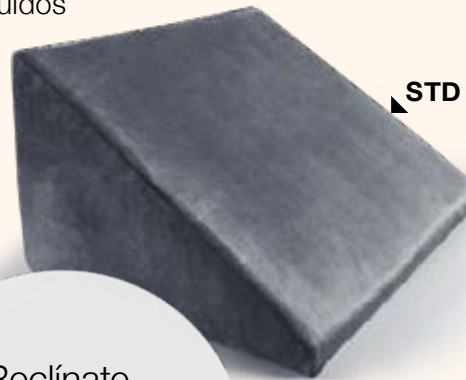

Ayuda a mejorar
la **circulación**
de tus piernas

Libera presión
en la parte superior
de la **espalda**

Ayuda a disminuir
ronquidos