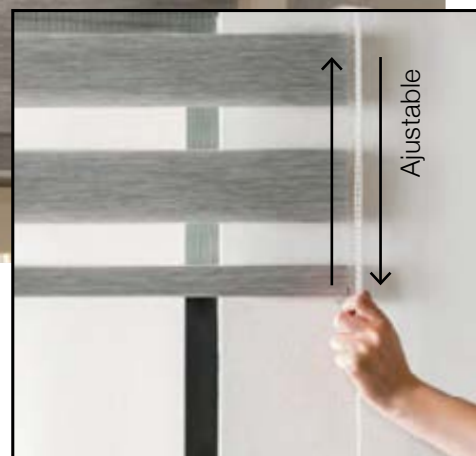

Efecto eclipse

Regula la luz que entra a tu cuarto puedes lograr un efecto de doble oscuridad o de alta luminosidad

CORTINAS DÚO	
1.30 x 1.50 m	1.60 x 1.50 m
64136	87438
$1,199	$1,349

nueva medida

LUZ MEDIA cubren *hasta* el 60% de la luz *Ravenna* cortinas

sets de piezas 2