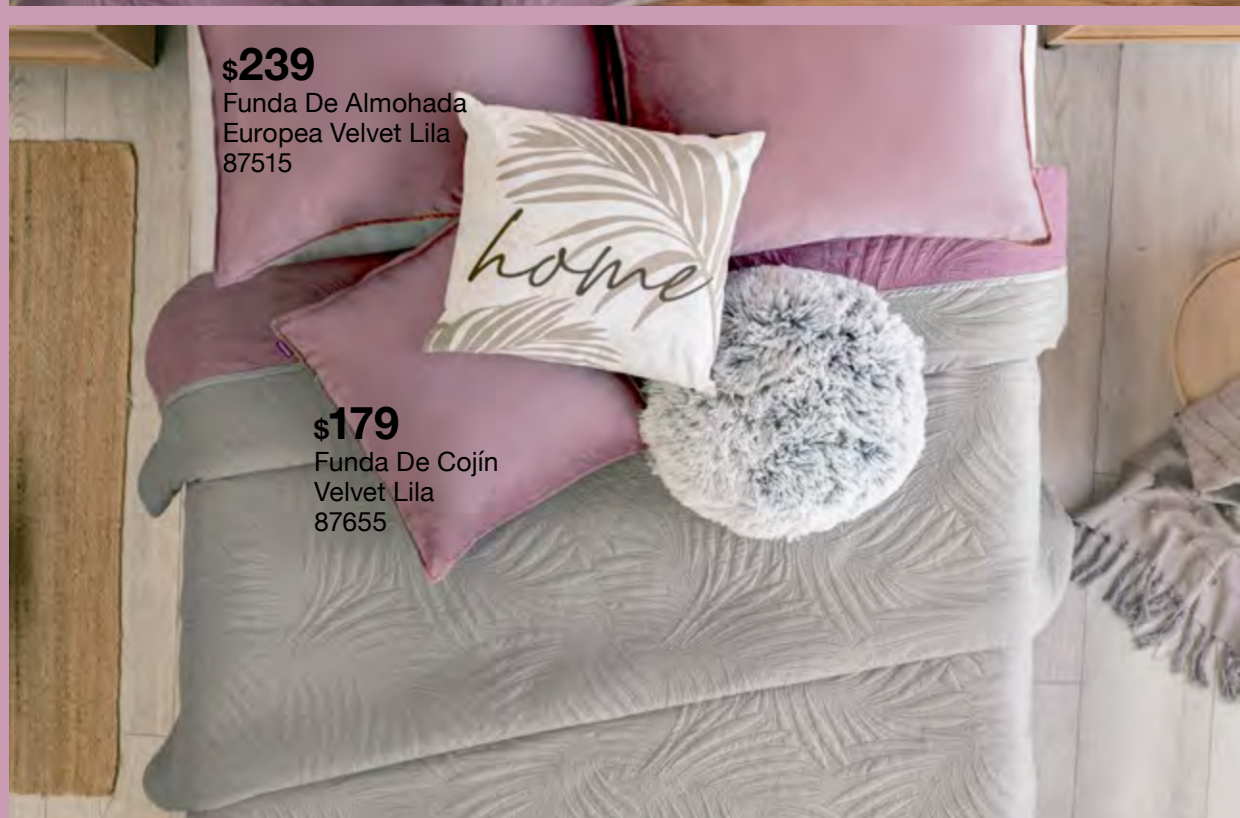

Funda De Almohada
STD Novo Blush
87741

\$369

Funda De Cojín Rect
Mumbai Rose
87802

\$239

Funda De Almohada
Europea Velvet Lila
87515

\$179

Funda De Cojín
Velvet Lila
87655

Capitonado