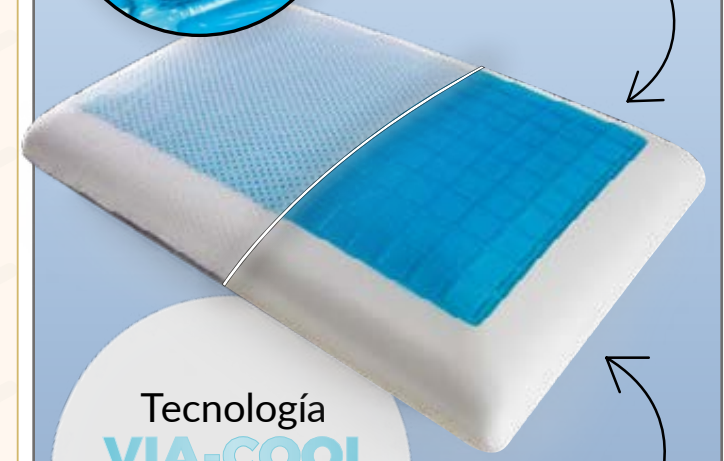

almohada VIAFOAM duo soft

STD 87854
70 x 45 cm
\$669

*Almohada ortopédica.
*Funda desmontable lavable en casa.

Firmeza y suavidad en una sola almohada

¡Lo mejor de 2 almohadas en 1!

Su tecnología **Viafoam de un lado y relleno suave del otro** brindan la combinación ideal para un **mejor descanso**.

Distribuye los puntos de presión para lograr un **confort total**.

Alta suavidad para el **mejor descanso**.

¡Tan suave como la pluma de ganso!

almohada VIAFOAM gel confort

STD 87627
60 x 40 x 13 cm
\$1,169

*Almohada ortopédica.
*Funda desmontable lavable en casa.

Capa Via-cool gel que brinda sensación de **frescura superior**.

Memory foam que **distribuye los puntos de presión** para lograr un confort total