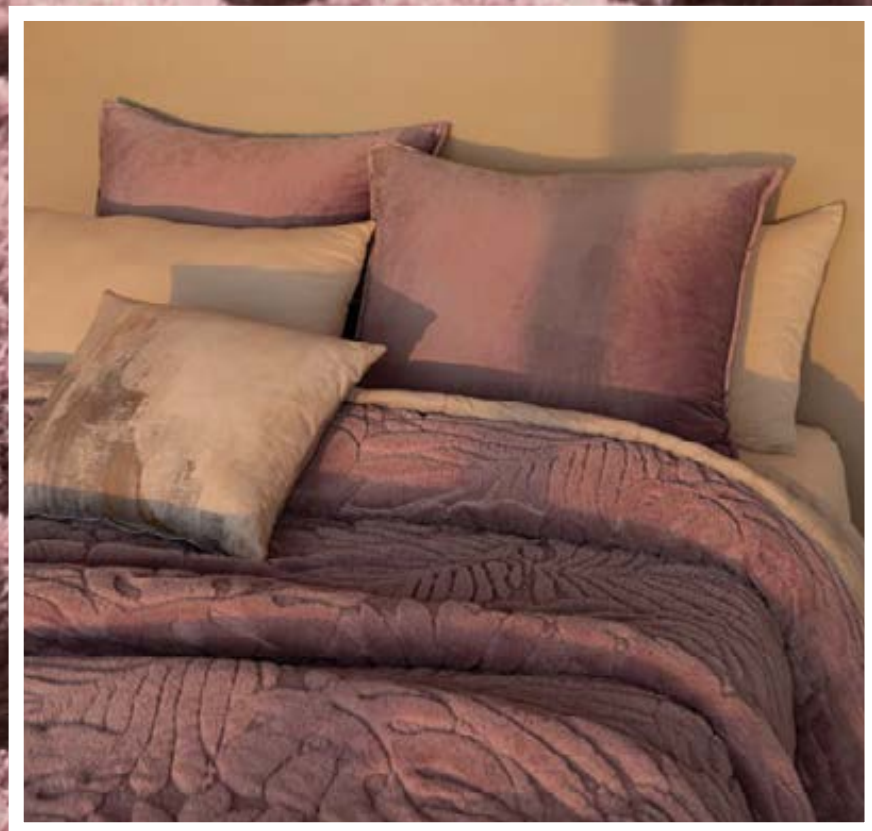

Cojín con Flecos

TEN-
DEN-
CIA.

\$599

Cortinas Viasoft Larga
Glaciar
87473

\$1,499

Sábanas Modal MAT
Mint
87779

irresistibles

texturas *Voga*