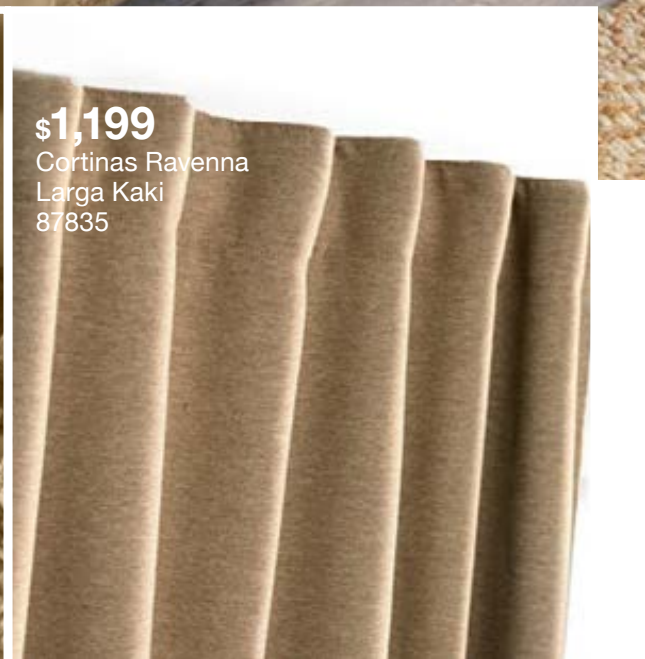

**Complementos se venden por separado*

**TEN-
DEN-
CIA.**

\$299

Funda De Almohada
Europea Voga Incienso
87657

\$449

Mumbai Gris Neutral
Frazada
87823

Bordado

\$1,199