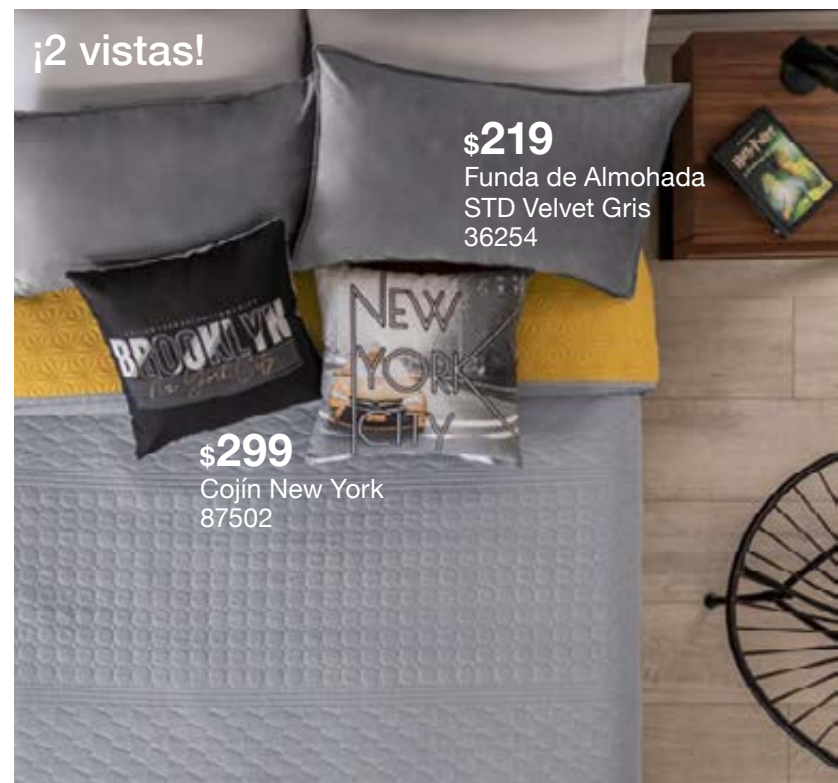

¡2 vistas!

$219
Funda de Almohada STD Velvet Gris 36254

$299
Cojín New York 87502