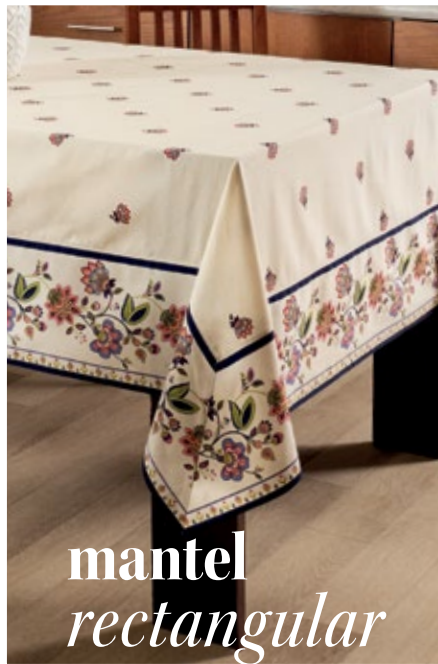

Juego de cocina
Puebla

MANTEL
RECTANGULAR
12499
250 x 160 cm
$499

MANTEL
CIRCULAR
12498
200 cm
$519

CORTINAS
MODELO B
11709
2 cortinas de
60 x 120 cm
2 galerías de
90 x 120 cm
$629

CORTINA
MODELO C
11710
1 cortina de
120 x 120 cm
1 galería de
40 x 120 cm
$329

Juego de cocina
Frutal

MANTEL
RECTANGULAR
12070
250 x 160 cm
$449

CORTINAS
MODELO B
91222
2 cortinas de
60 x 120 cm
2 galerías de
90 x 120 cm
$569

CORTINA
MODELO C
91223
1 cortina de
120 x 120 cm
1 galería de
40 x 120 cm
$299

*mantel
rectangular*