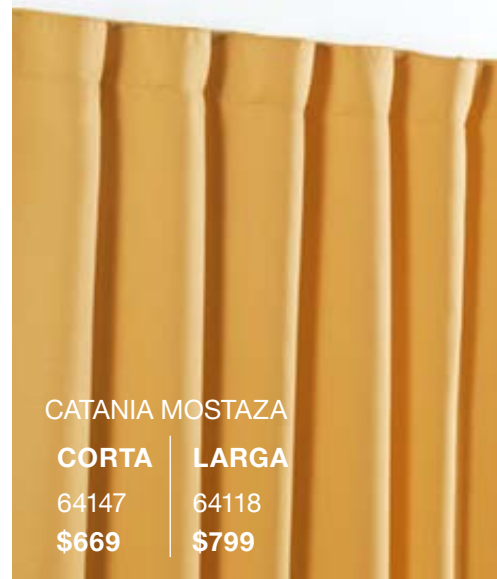

Cojín Multiusos Porto Azul 86803

\$299

Cojín Multiusos Porto Cocoa 37494

CATANIA TURQUESA
LARGA
 87547
 \$799

CATANIA MOSTAZA
CORTA | **LARGA**
 64147 | 64118
 \$669 | \$799

CATANIA BEIGE
CORTA | **LARGA**
 63947 | 63930
 \$669 | \$799