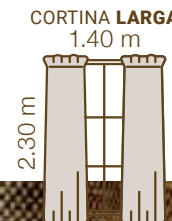

RAVENNA MARFIL
LARGA
63932
$1,199