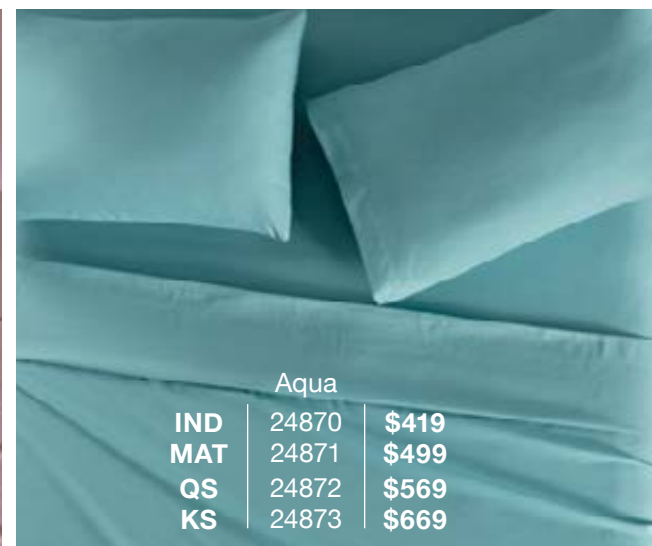

Tela suave

	Creta	
IND	87503	\$629
MAT	87504	\$799
KS	87506	\$1,049

	Chicago	
IND	24582	\$569
MAT	24583	\$669
KS	24585	\$899

	Abstract	
IND	24865	\$599
MAT	24866	\$749
KS	24878	\$1,049

	Lila	
IND	87488	\$419
MAT	87489	\$499
QS	87490	\$569
KS	87491	\$669