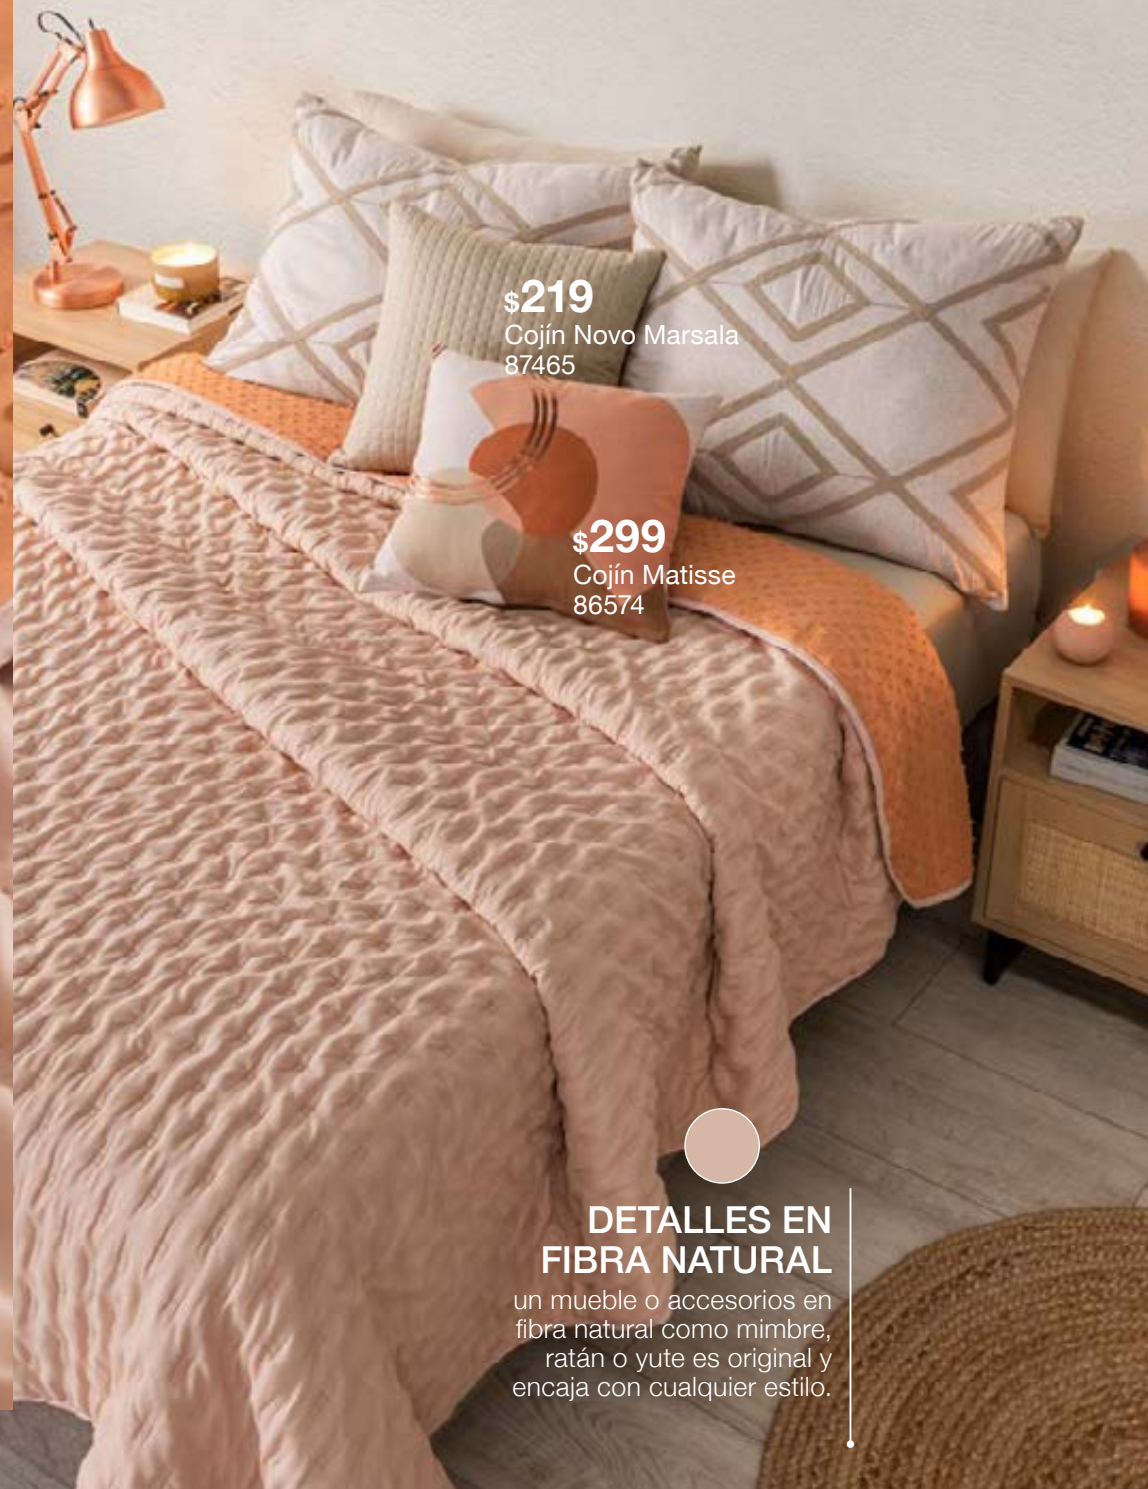

Funda de Almohada
Europea Voga Perla
86618

**incluye
cubrecama
reversible**

Logra el efecto de una cama a capas colocando el cubrecama debajo de tu edredón.

mini pom poms

suaves y esponjosas borlitas en tu edredón, disfruta esta tendencia ahora en tamaño mini y añade volumen a tus espacios con este fino detalle.