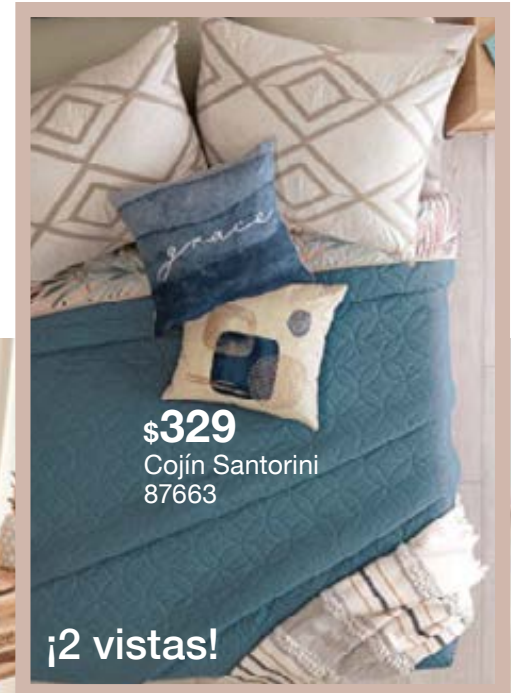

$329
Cojín Santorini 87663

¡2 vistas!