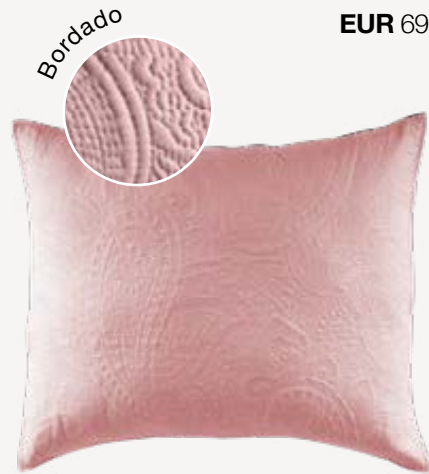

fundas reversibles

Voltea tu funda y aprovecha su ¡doble vista!

fundas de almohada **Voga**

STD 70 x 46 cm, **KS** 94 x 46 cm
EUR 69 x 60 cm, **EUR XL** 70 x 70 cm

Voga Rosa
EUROPEA | 37853 | **\$299**

Voga Deco
EUROPEA | 87798 | **\$389**