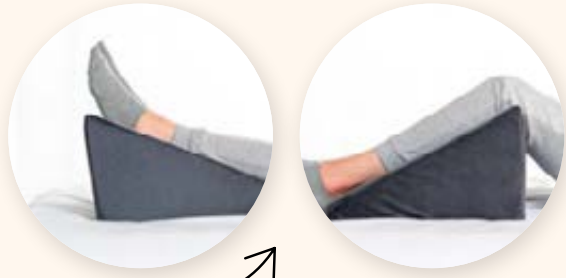

Velvet

El **soporte** que tu **cuello** necesita.

Eleva tus **piernas** y **mejora** tu circulación.

almohada VIAFOAM ortomedic

STD
36297
41 x 49 x 25 cm
\$1,199

*Almohada ortopédica.
*Funda desmontable
lavable en casa.