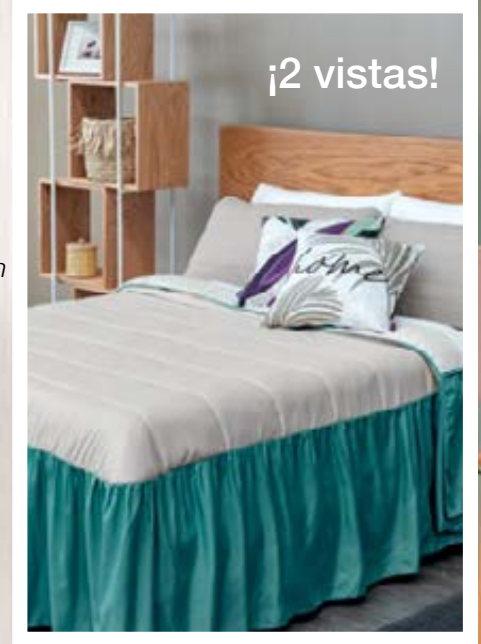

Tulum

Jgo. de Edredón 2 vistas

MAT

83680
2 Fundas
3 Cojines
$2,199

KS

85680
2 Fundas
3 Cojines
$2,899

*Complementos se venden por separado

$299

Funda de Almohada
Europea Voga Incienso
87657

¡2 vistas!

Dilar

Colcha 2 vistas

MAT

86213
$869

KS

86215
$1,119

*Complementos se venden por separado

$349

Funda de Almohada
Europea Voga Perla
86618

$299

Funda de Cojín
Mumbai Beige
36629