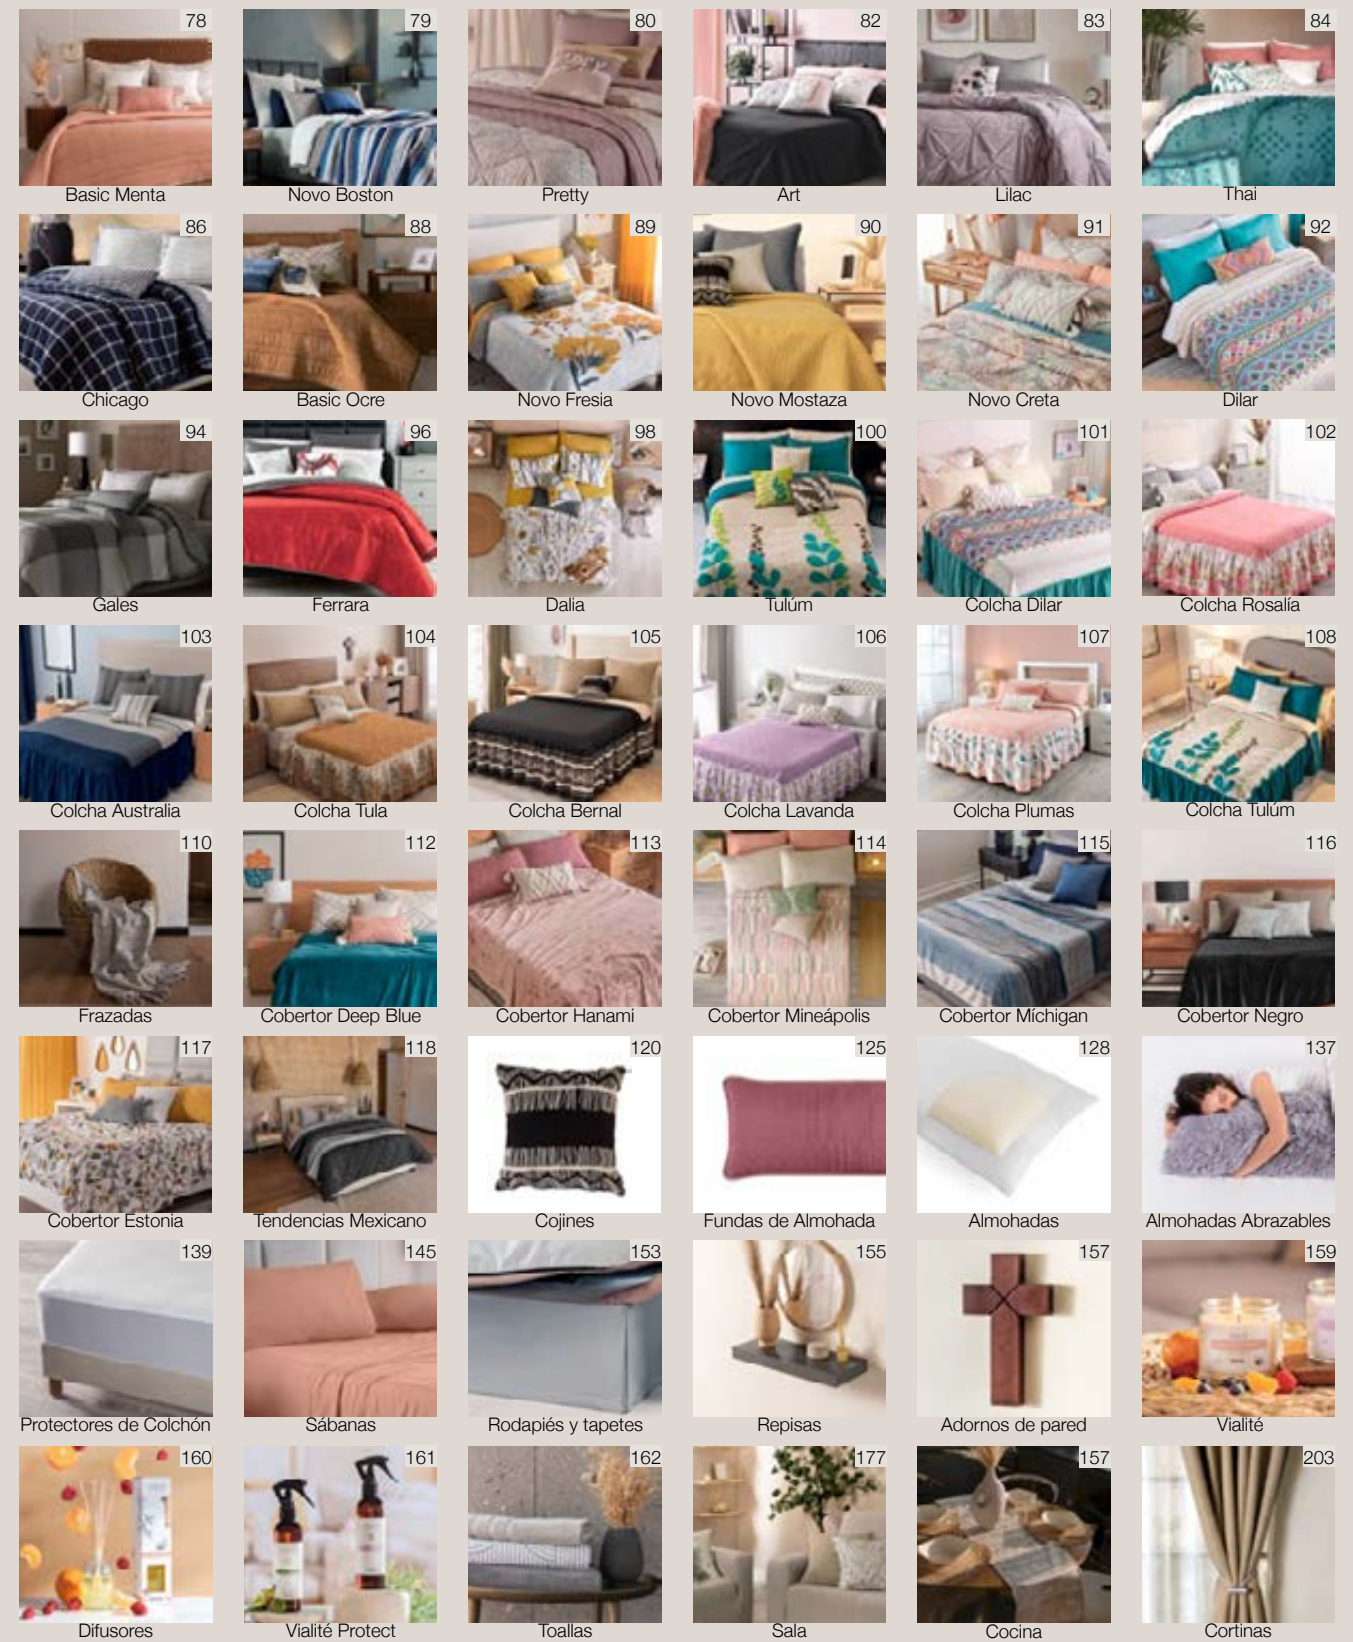

Índice *fotográfico*

Todos los diseños, marcas, avisos, nombres comerciales, derechos de autor y/o cualquier otra figura de propiedad industrial e intelectual presentes en este catálogo, son propiedad exclusiva y se encuentran protegidos a favor de sus titulares. Cualquier reproducción total o parcial de esta obra o cualquier medio, ya sean electrónicos, mecánicos o foto mecánicos, incluyendo foto copia, grabaciones magnetofónicas o cualquier sistema de almacenamiento de información, por cualquier medio, ya sea directa o a través de terceros, será reprimida a través de las acciones legales procedentes y ante las autoridades correspondientes.

*Precios sujetos a cambio sin previo aviso.
MARZO 2023 / RR / VHMx-23-01