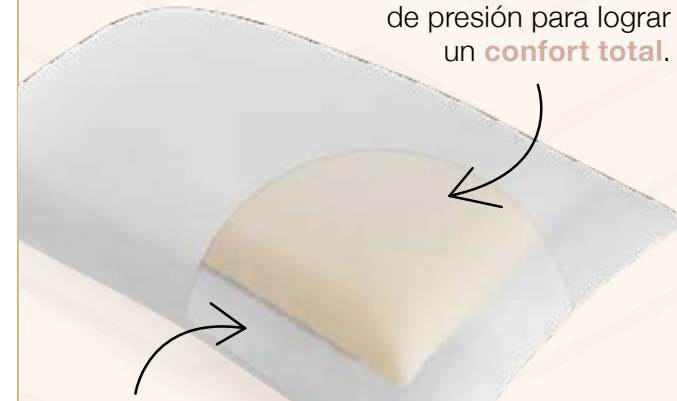

La guía de almohadas para compras inteligentes

Conoce las características principales de cada almohada, para mejorar tu calidad del sueño.

soporte suave

Ideal para dormir boca abajo, liberando tensión en hombros y brazos, con **fibra ultradelgada** que la hace tan suave como la pluma de ganso.

soporte medio

Ideal para dormir boca arriba, impidiendo que el cuello quede flexionado, con **fibra media** que brinda el equilibrio entre firmeza y suavidad.

soporte firme

Ideal para dormir de lado, favorece el equilibrio entre la espalda y la columna, con la **fibra más gruesa** que dará firmeza a tu descanso.

almohadas VIAFOAM

“Diseñadas para necesidades específicas, promoviendo un descanso reparador.”

Identifica el icono de Tecnología **Memory Foam**

almohadas VIALIFRESH

Tecnología hipoalergénica que ayuda a proteger de bacterias, hongos, moho y ácaros, además previene malos olores.

Identifica los productos **VIALIFRESH**

almohada VIAFOAM duo soft

STD 87854
70 x 45 cm
$669

*Almohada ortopédica.
*Funda desmontable lavable en casa.

Firmeza y suavidad en una sola almohada

¡Lo mejor de 2 almohadas en 1!

Su tecnología **Viafoam de un lado y relleno suave del otro** brindan la combinación ideal para un **mejor descanso**.

Distribuye los puntos de presión para lograr un **confort total**.

Alta suavidad para el **mejor descanso**.

¡Tan suave como la pluma de ganso!

almohada VIAFOAM gel confort

STD 87627
60 x 40 x 13 cm
$1,169

*Almohada ortopédica.
*Funda desmontable lavable en casa.

Capa Via-cool gel que brinda sensación de **frescura superior**.

Memory foam que **distribuye los puntos de presión** para lograr un confort total