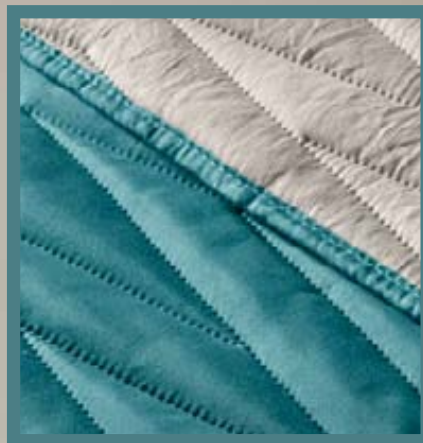

\$499
Sábanas Viasoft
Washed MAT
Greige
87493

b.

Cojín con barbitas

¡2 vistas!

Combinaciones en tendencia

El balance perfecto entre
colores de temporada
y un capitonado geométrico.

d.

\$329
Cojín Nature
87513