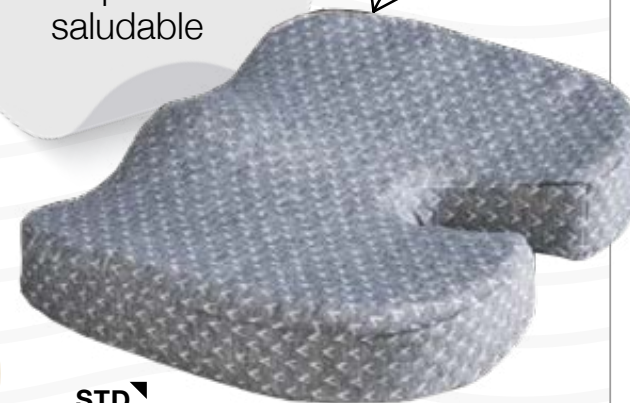

STD

La apertura en forma de "U" ayuda a liberar la presión del coxis y el dolor de ciática

Perfecto para **embarazadas, conductores, gamers** y para trabajar o estudiar **en casa**

almohada VIAFOAM carbono relax

STD
36289
40 x 60 cm
$949

*Almohada ortopédica.
*Funda desmontable
lavable en casa.

Sus **partículas de carbono** ayudan a reducir la **electricidad estática** del cuerpo, para un mejor descanso.