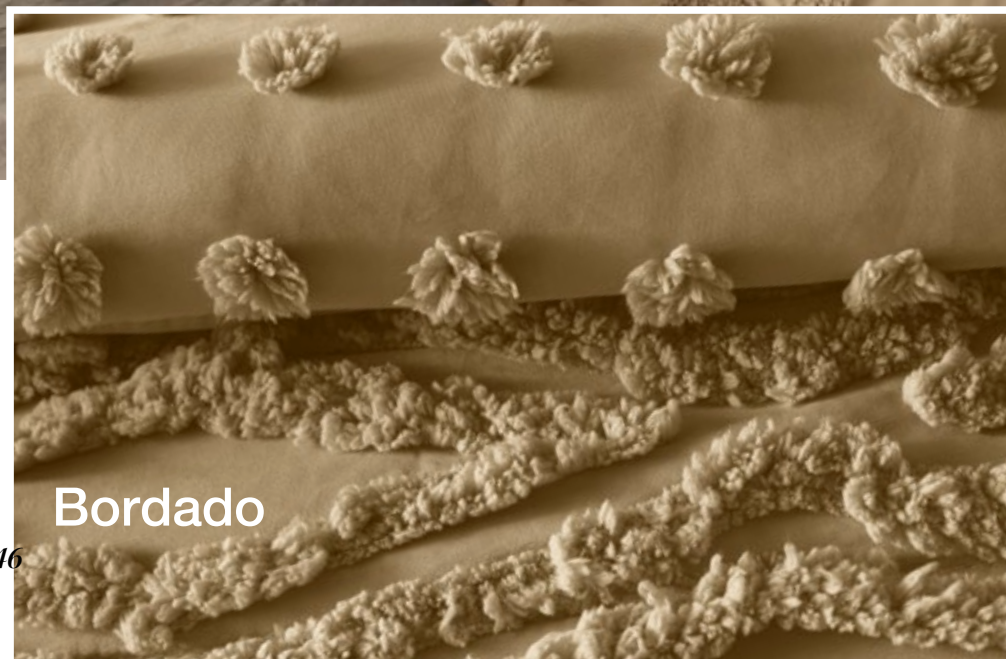

**Complementos se venden por separado*

**TEN-
DEN-
CIA.**

\$299

Funda De Almohada
Europea Voga Incienso
87657

\$449

Mumbai Gris Neutral
Frazada
87823

Bordado

\$1,199