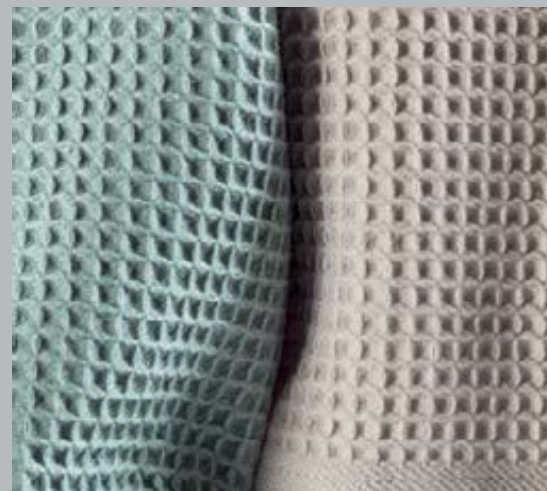

50% algodón
50% modal

TOALLAS
Modal
50% MODAL, 50% ALGODÓN

	BAÑO
a. Gris	42489
b. Azul	42536
c. Verde	42832
d. Roseta	87425
e. Lila	42486
f. Deep Blue	42572
PRECIO	$749