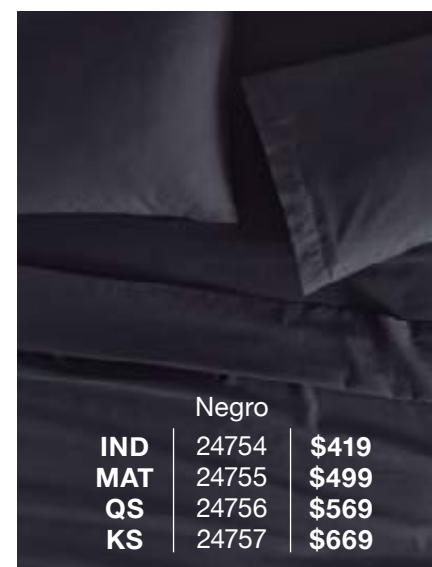

Negro	
IND	24754	$419
MAT	24755	$499
QS	24756	$569
KS	24757	$669