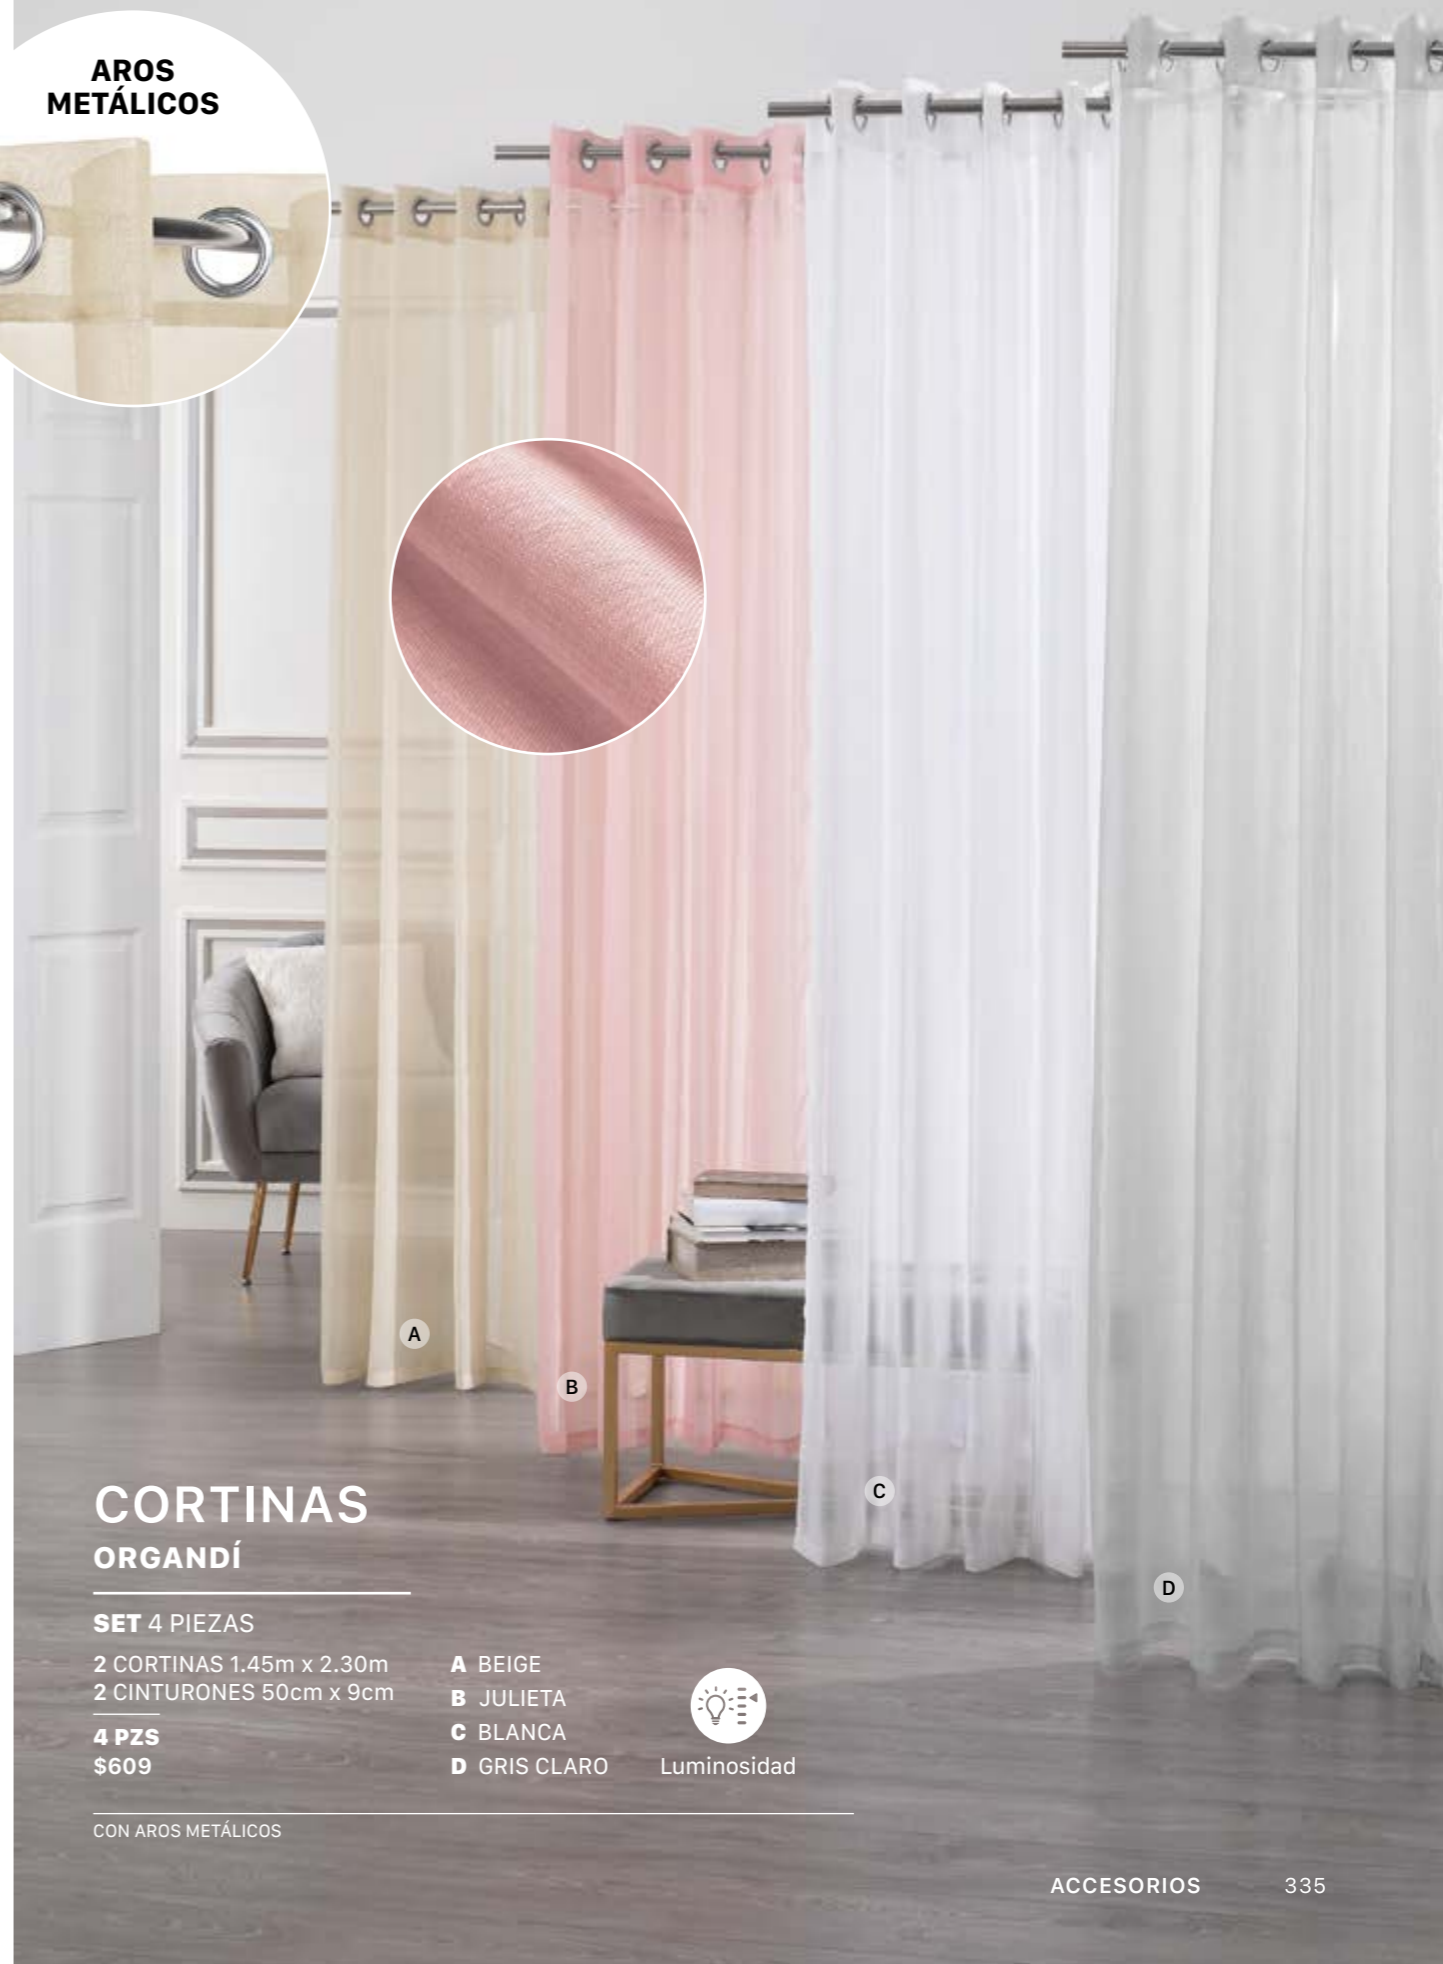

AROS METÁLICOS

CORTINAS ORGANDÍ

SET 4 PIEZAS

2 CORTINAS 1.45m x 2.30m
2 CINTURONES 50cm x 9cm

4 PZS
$609

- **A BEIGE**
- **B JULIETA**
- **C BLANCA**
- **D GRIS CLARO**

Luminosidad

CON AROS METÁLICOS