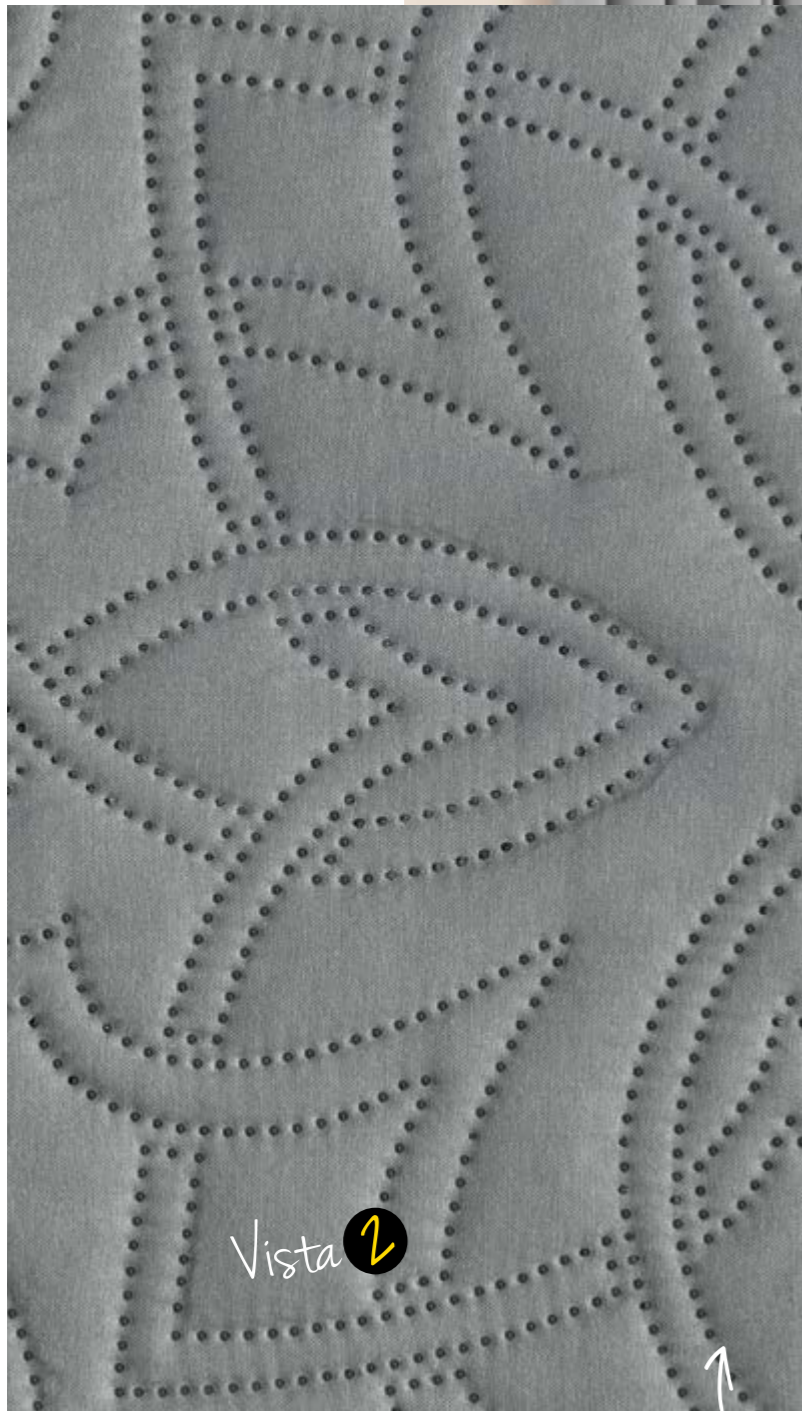

COMPLEMENTOS

- 1 FUNDA TOPAZ / INCLUIDA
- 2 COJÍN RON PÁG. 329
- 3 COJÍN ALBUQUERQUE PÁG. 334
- 4 COJÍN GALÁPAGOS PÁG. 327