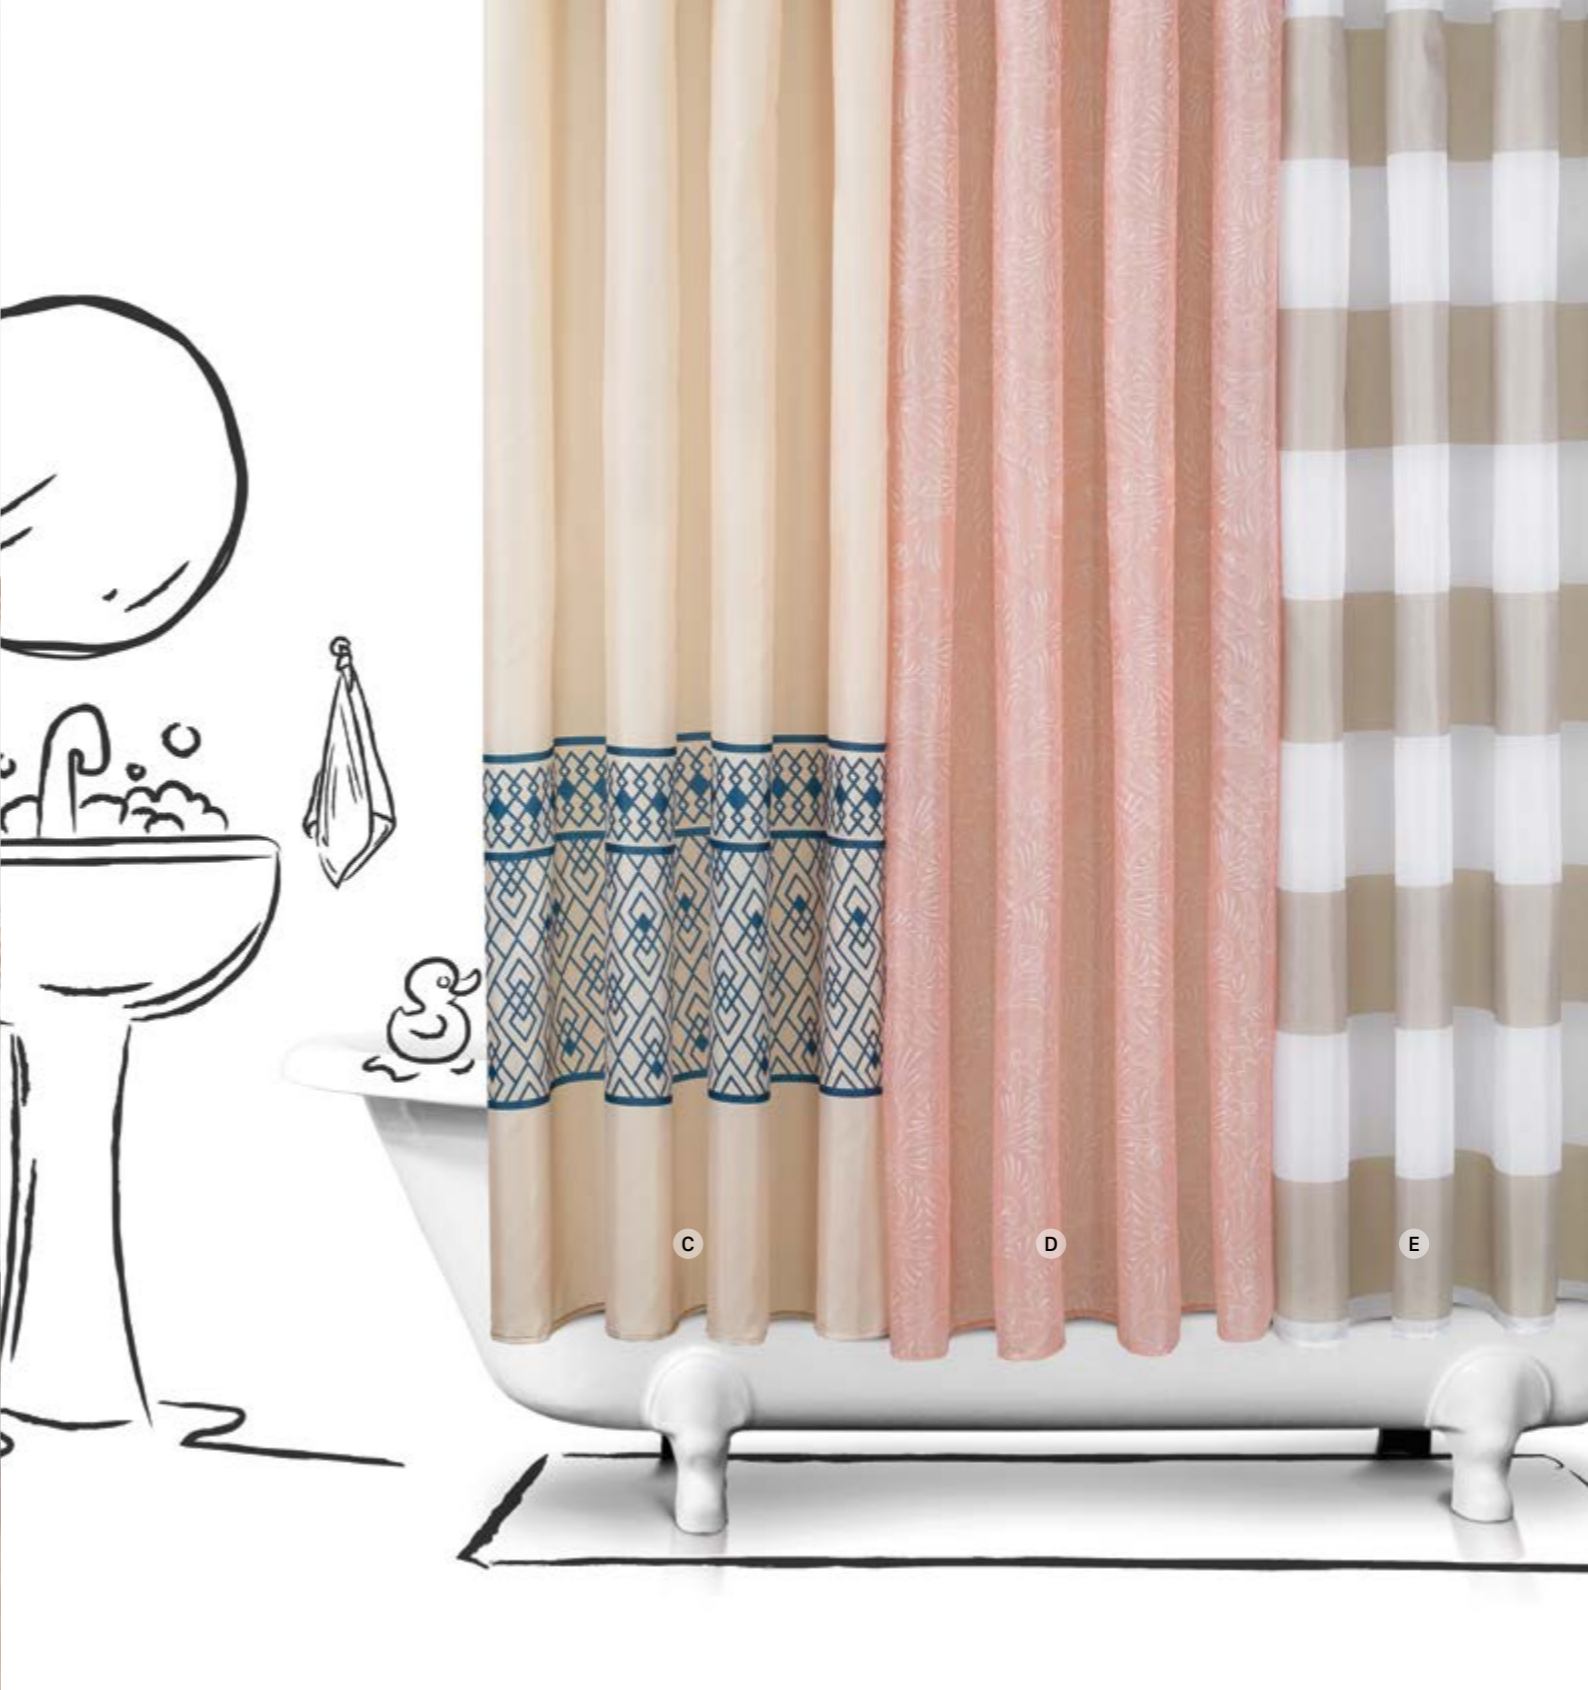

Muy suave al tacto

Regula Temperatura Corporal

Para mantenerte más cómodo

CORTINAS
DE BAÑO IMPERMEABLES

MEDIDA
1.80m x 1.80m | \$359

A CAPUCHINO
B AMARÚ

C MERIVA
D AIDA
E PARDO

CON ARGOLLAS