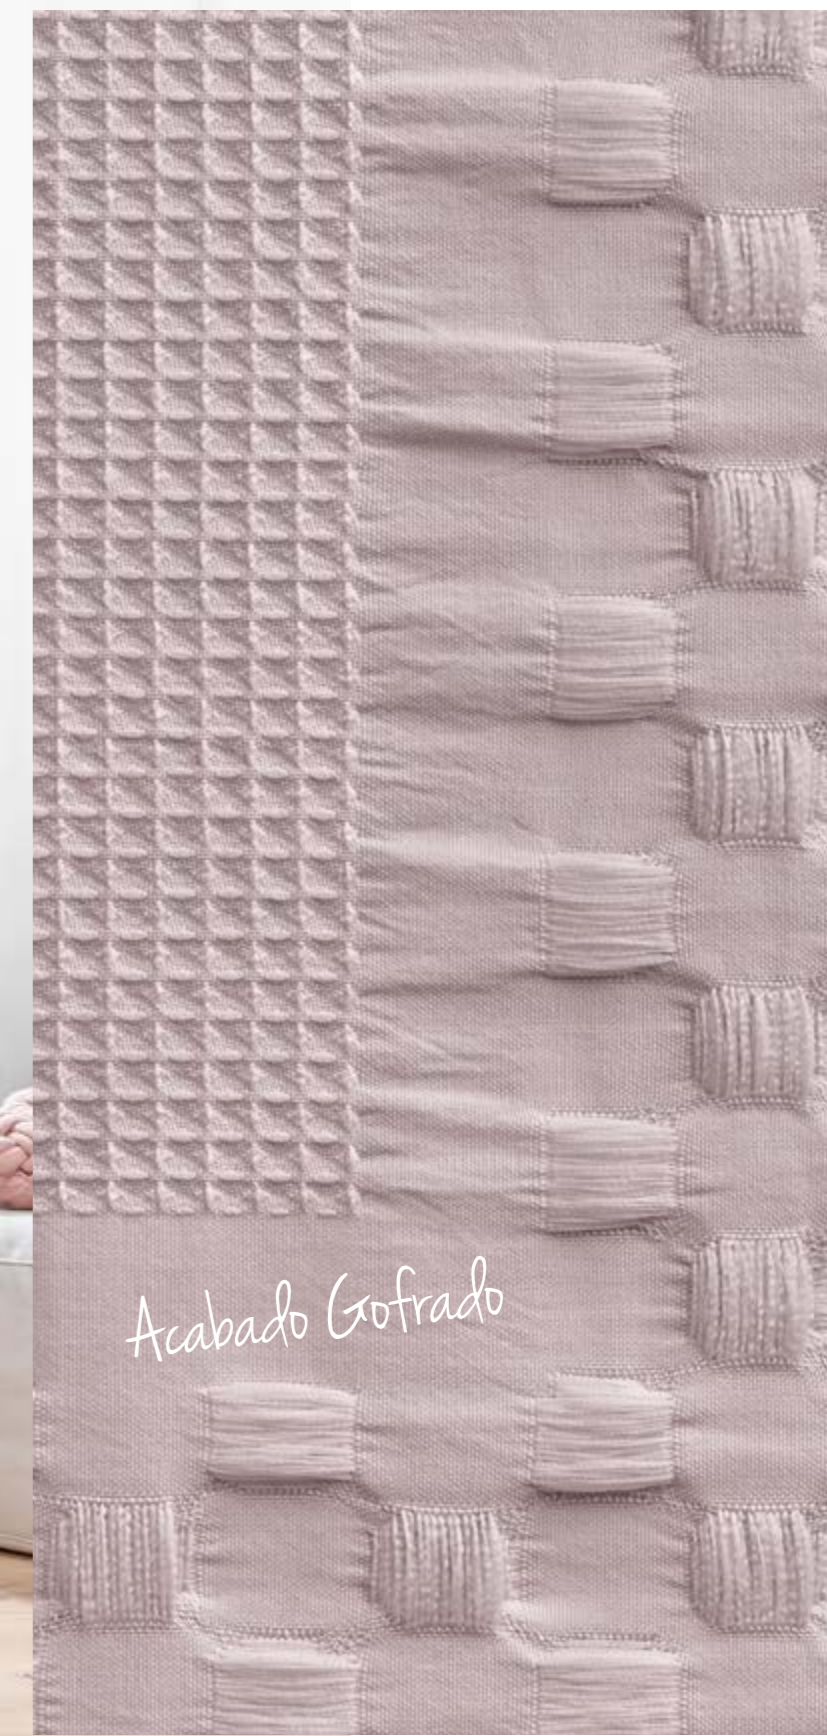

LARA

SET DE EDREDÓN LUXUS

**INCLUYE
2 FUNDAS**

TAMARO
**MÁS
GRANDE**
•XL•

IND

1 EDREDÓN 1.75m x 2.40m
1 FUNDA 70cm x 50cm

2 PZS
$1,139

Tejido
Jacquard

Acabado
gofrado

Lavado fácil

Frescura
•Muy alta•

Relleno

MAT

1 EDREDÓN 2.15m x 2.40m
2 FUNDAS 70cm x 50cm

3 PZS
$1,349

KS

1 EDREDÓN 2.75m x 2.40m
2 FUNDAS 91cm x 50cm

3 PZS
$1,749

• Ultra delgado
• Delgado
• Medio
• Grueso

COMPLEMENTOS

1. 1 FUNDA LARA / INCLUIDA
2. 2 COJÍN MARINET PÁG. 325
3. 3 COJÍN GALÁPAGOS PÁG. 327
4. 4 COJÍN NYDIA PÁG. 330

Acabado Gofrado