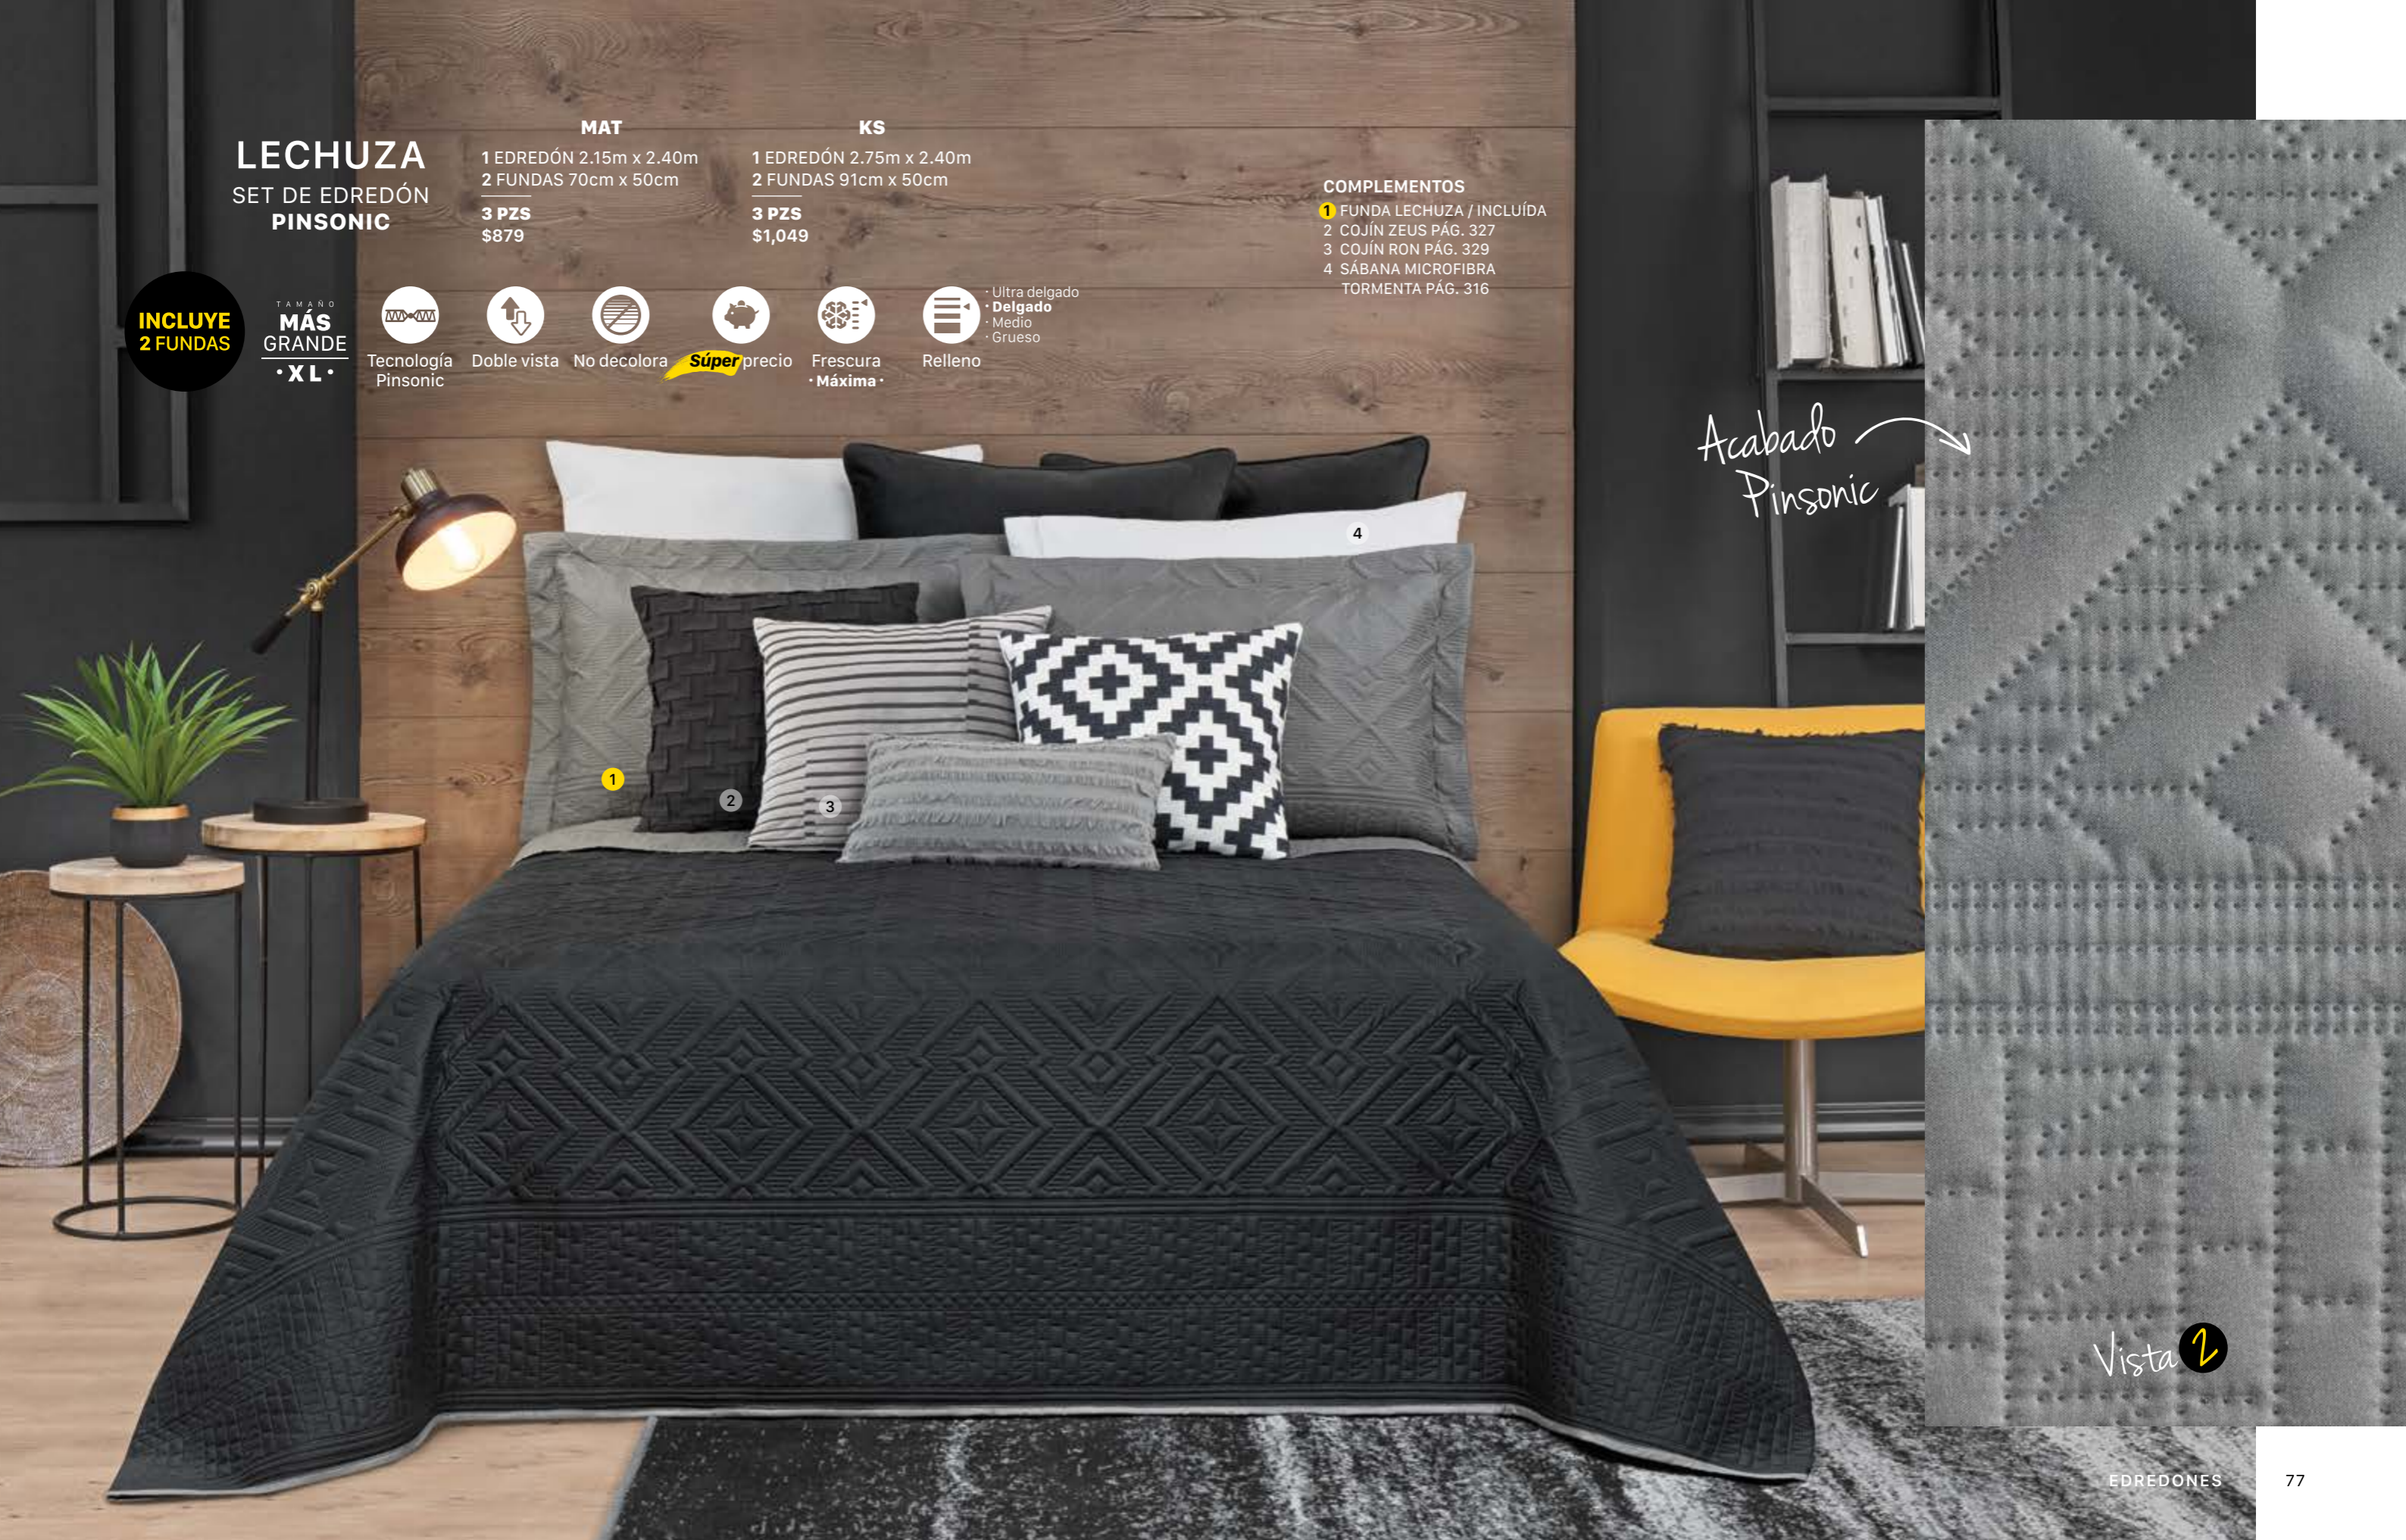

LECHUZA

SET DE EDREDÓN PINSONIC

INCLUYE
2 FUNDAS

TAMAÑO
MÁS GRANDE
• XL •

Tecnología
Pinsonic

Doble vista

No decolora

Súper precio

Frescura
Máxima

Relleno

Ultra delgado
Delgado
Medio
Grueso

MAT

1 EDREDÓN 2.15m x 2.40m
2 FUNDAS 70cm x 50cm

3 PZS
$879

KS

1 EDREDÓN 2.75m x 2.40m
2 FUNDAS 91cm x 50cm

3 PZS
$1,049

COMPLEMENTOS

1. 1 FUNDA LECHUZA / INCLUIDA
2. 2 COJÍN ZEUS PÁG. 327
3. 3 COJÍN RON PÁG. 329
4. 4 SÁBANA MICROFIBRA
   TORMENTA PÁG. 316

Acabado
Pinsonic

Vista **2**

EDREDONES

77