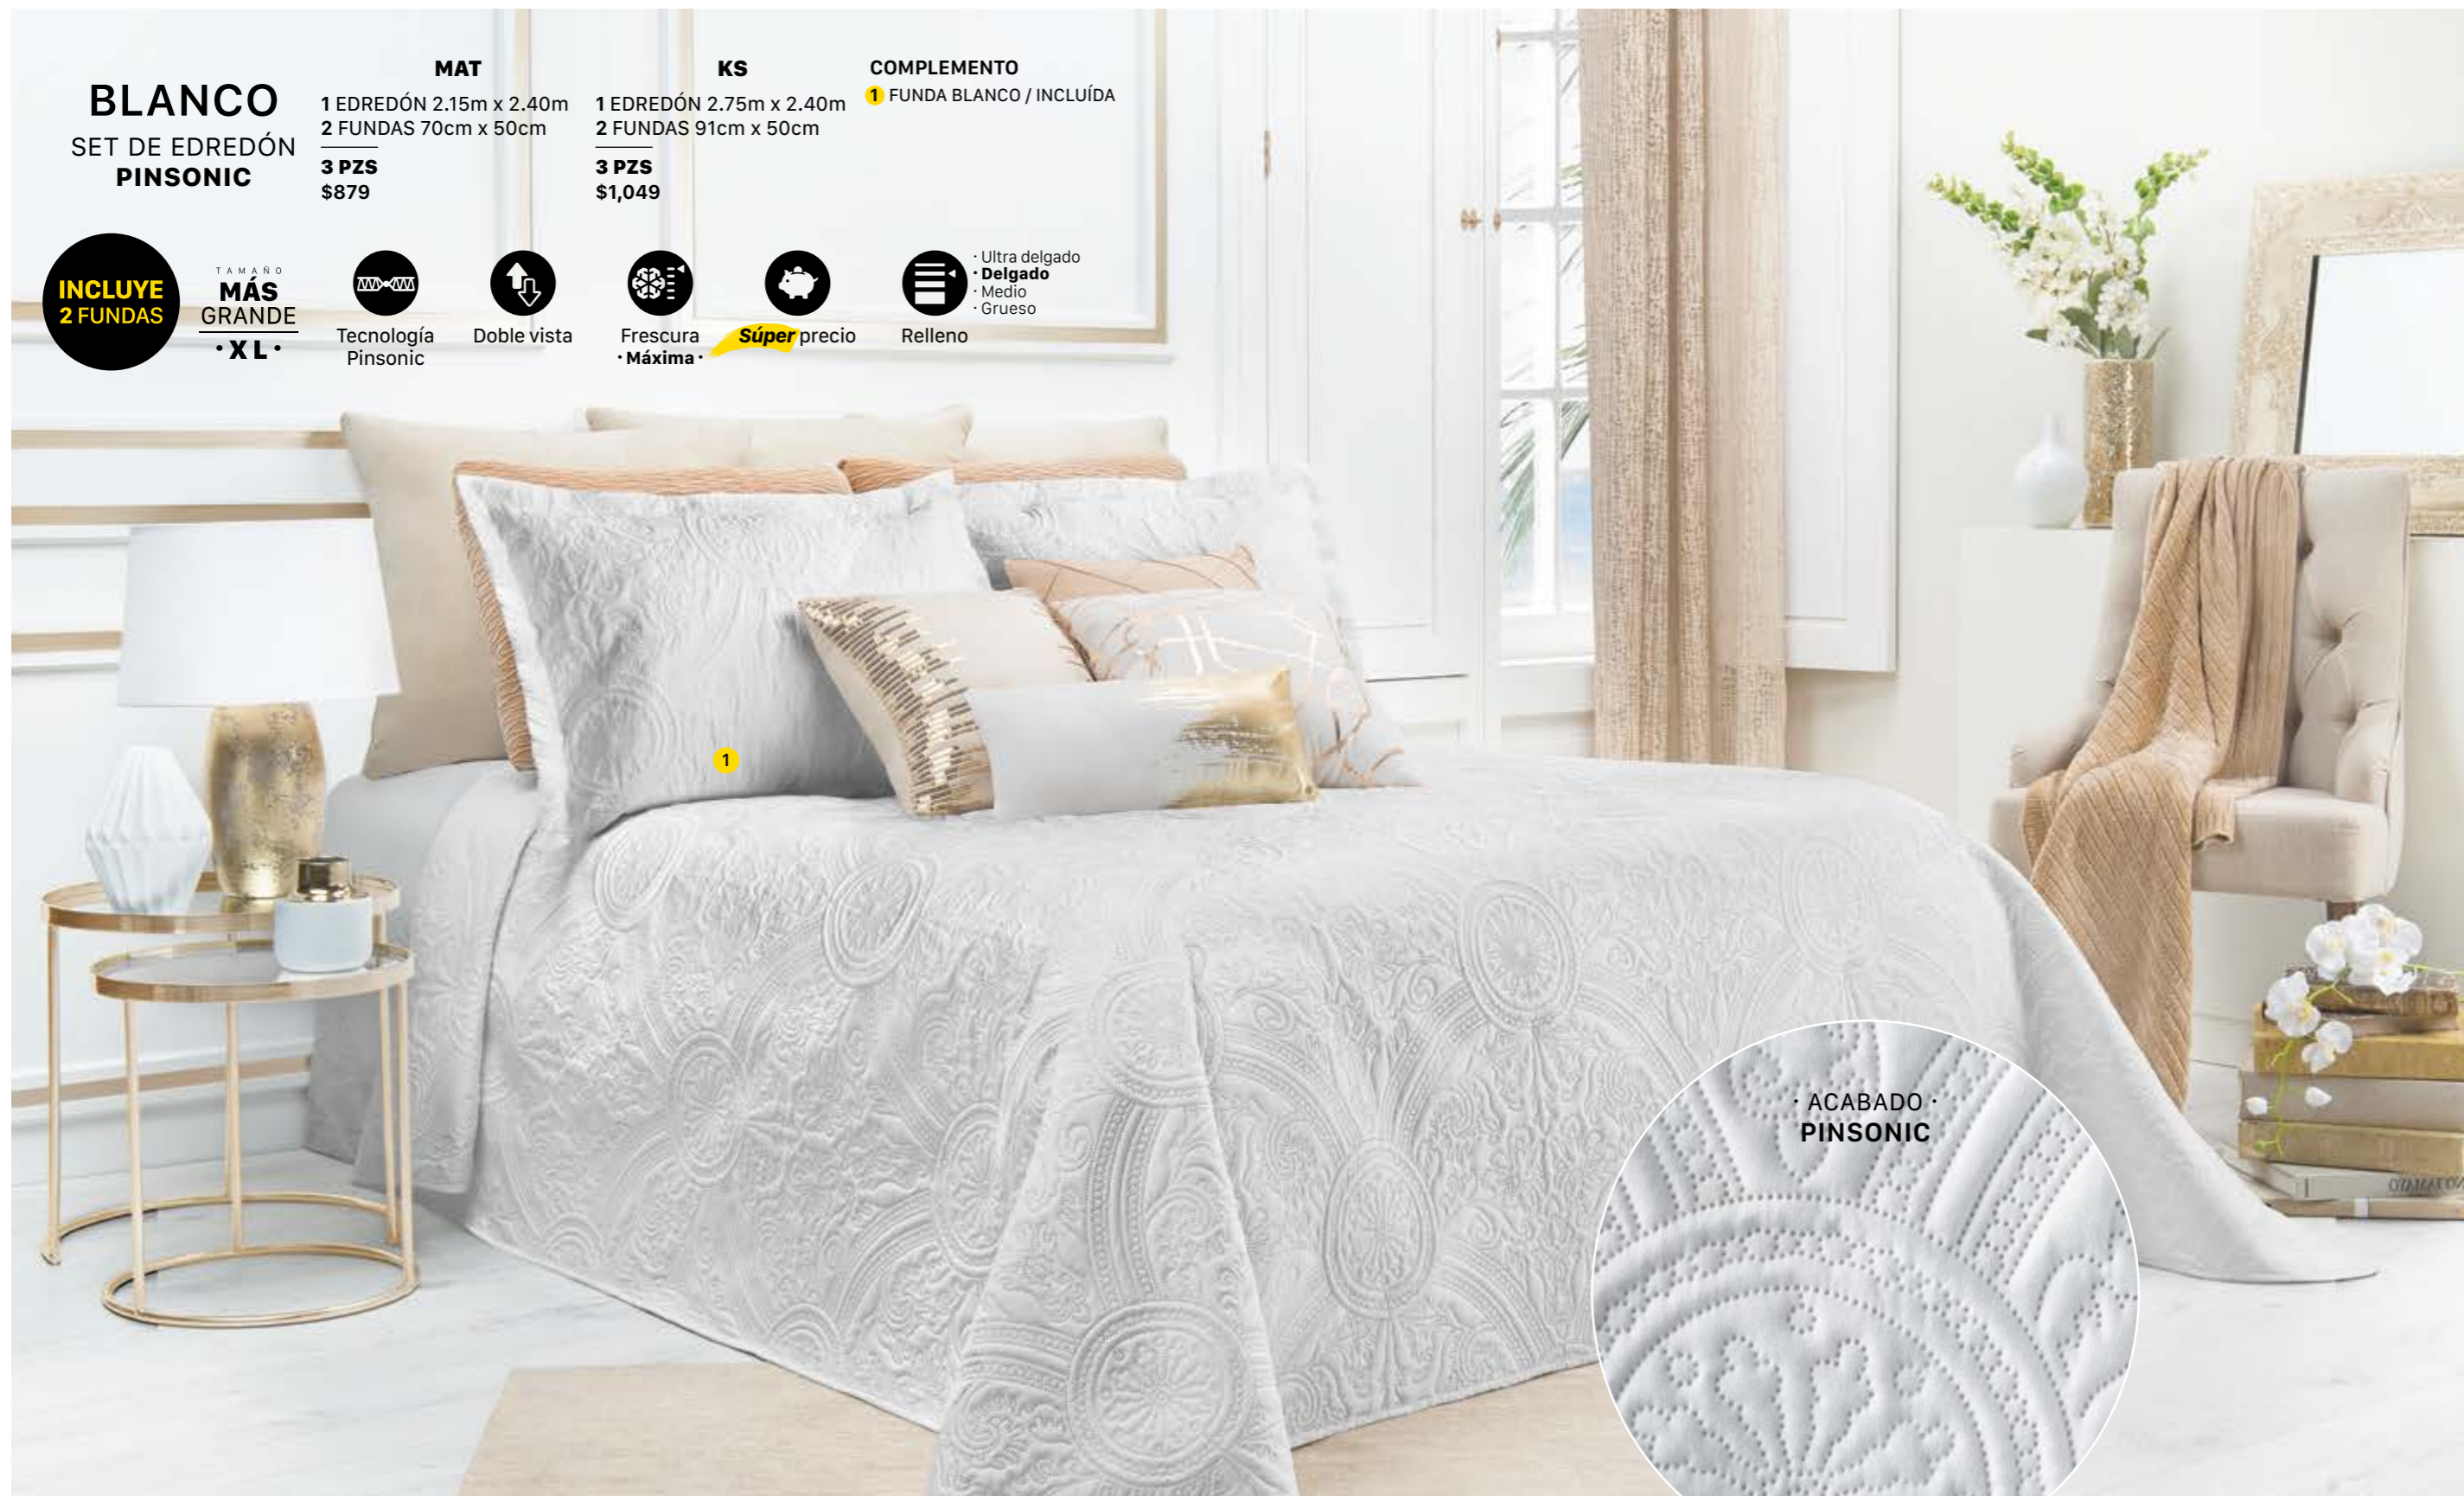

BLANCO SET DE EDREDÓN PINSONIC

MAT
1 EDREDÓN 2.15m x 2.40m
2 FUNDAS 70cm x 50cm

3 PZS
$879

KS
1 EDREDÓN 2.75m x 2.40m
2 FUNDAS 91cm x 50cm

3 PZS
$1,049

COMPLEMENTO
1 FUNDA BLANCO / INCLUIDA

**INCLUYE
2 FUNDAS**

TAMARO
**MÁS
GRANDE**
•XL•

Tecnología
Pinsonic

Doble vista

Frescura
•Máxima•

Súper precio

Relleno

• Ultra delgado
• Delgado
• Medio
• Grueso

• ACABADO •
PINSONIC