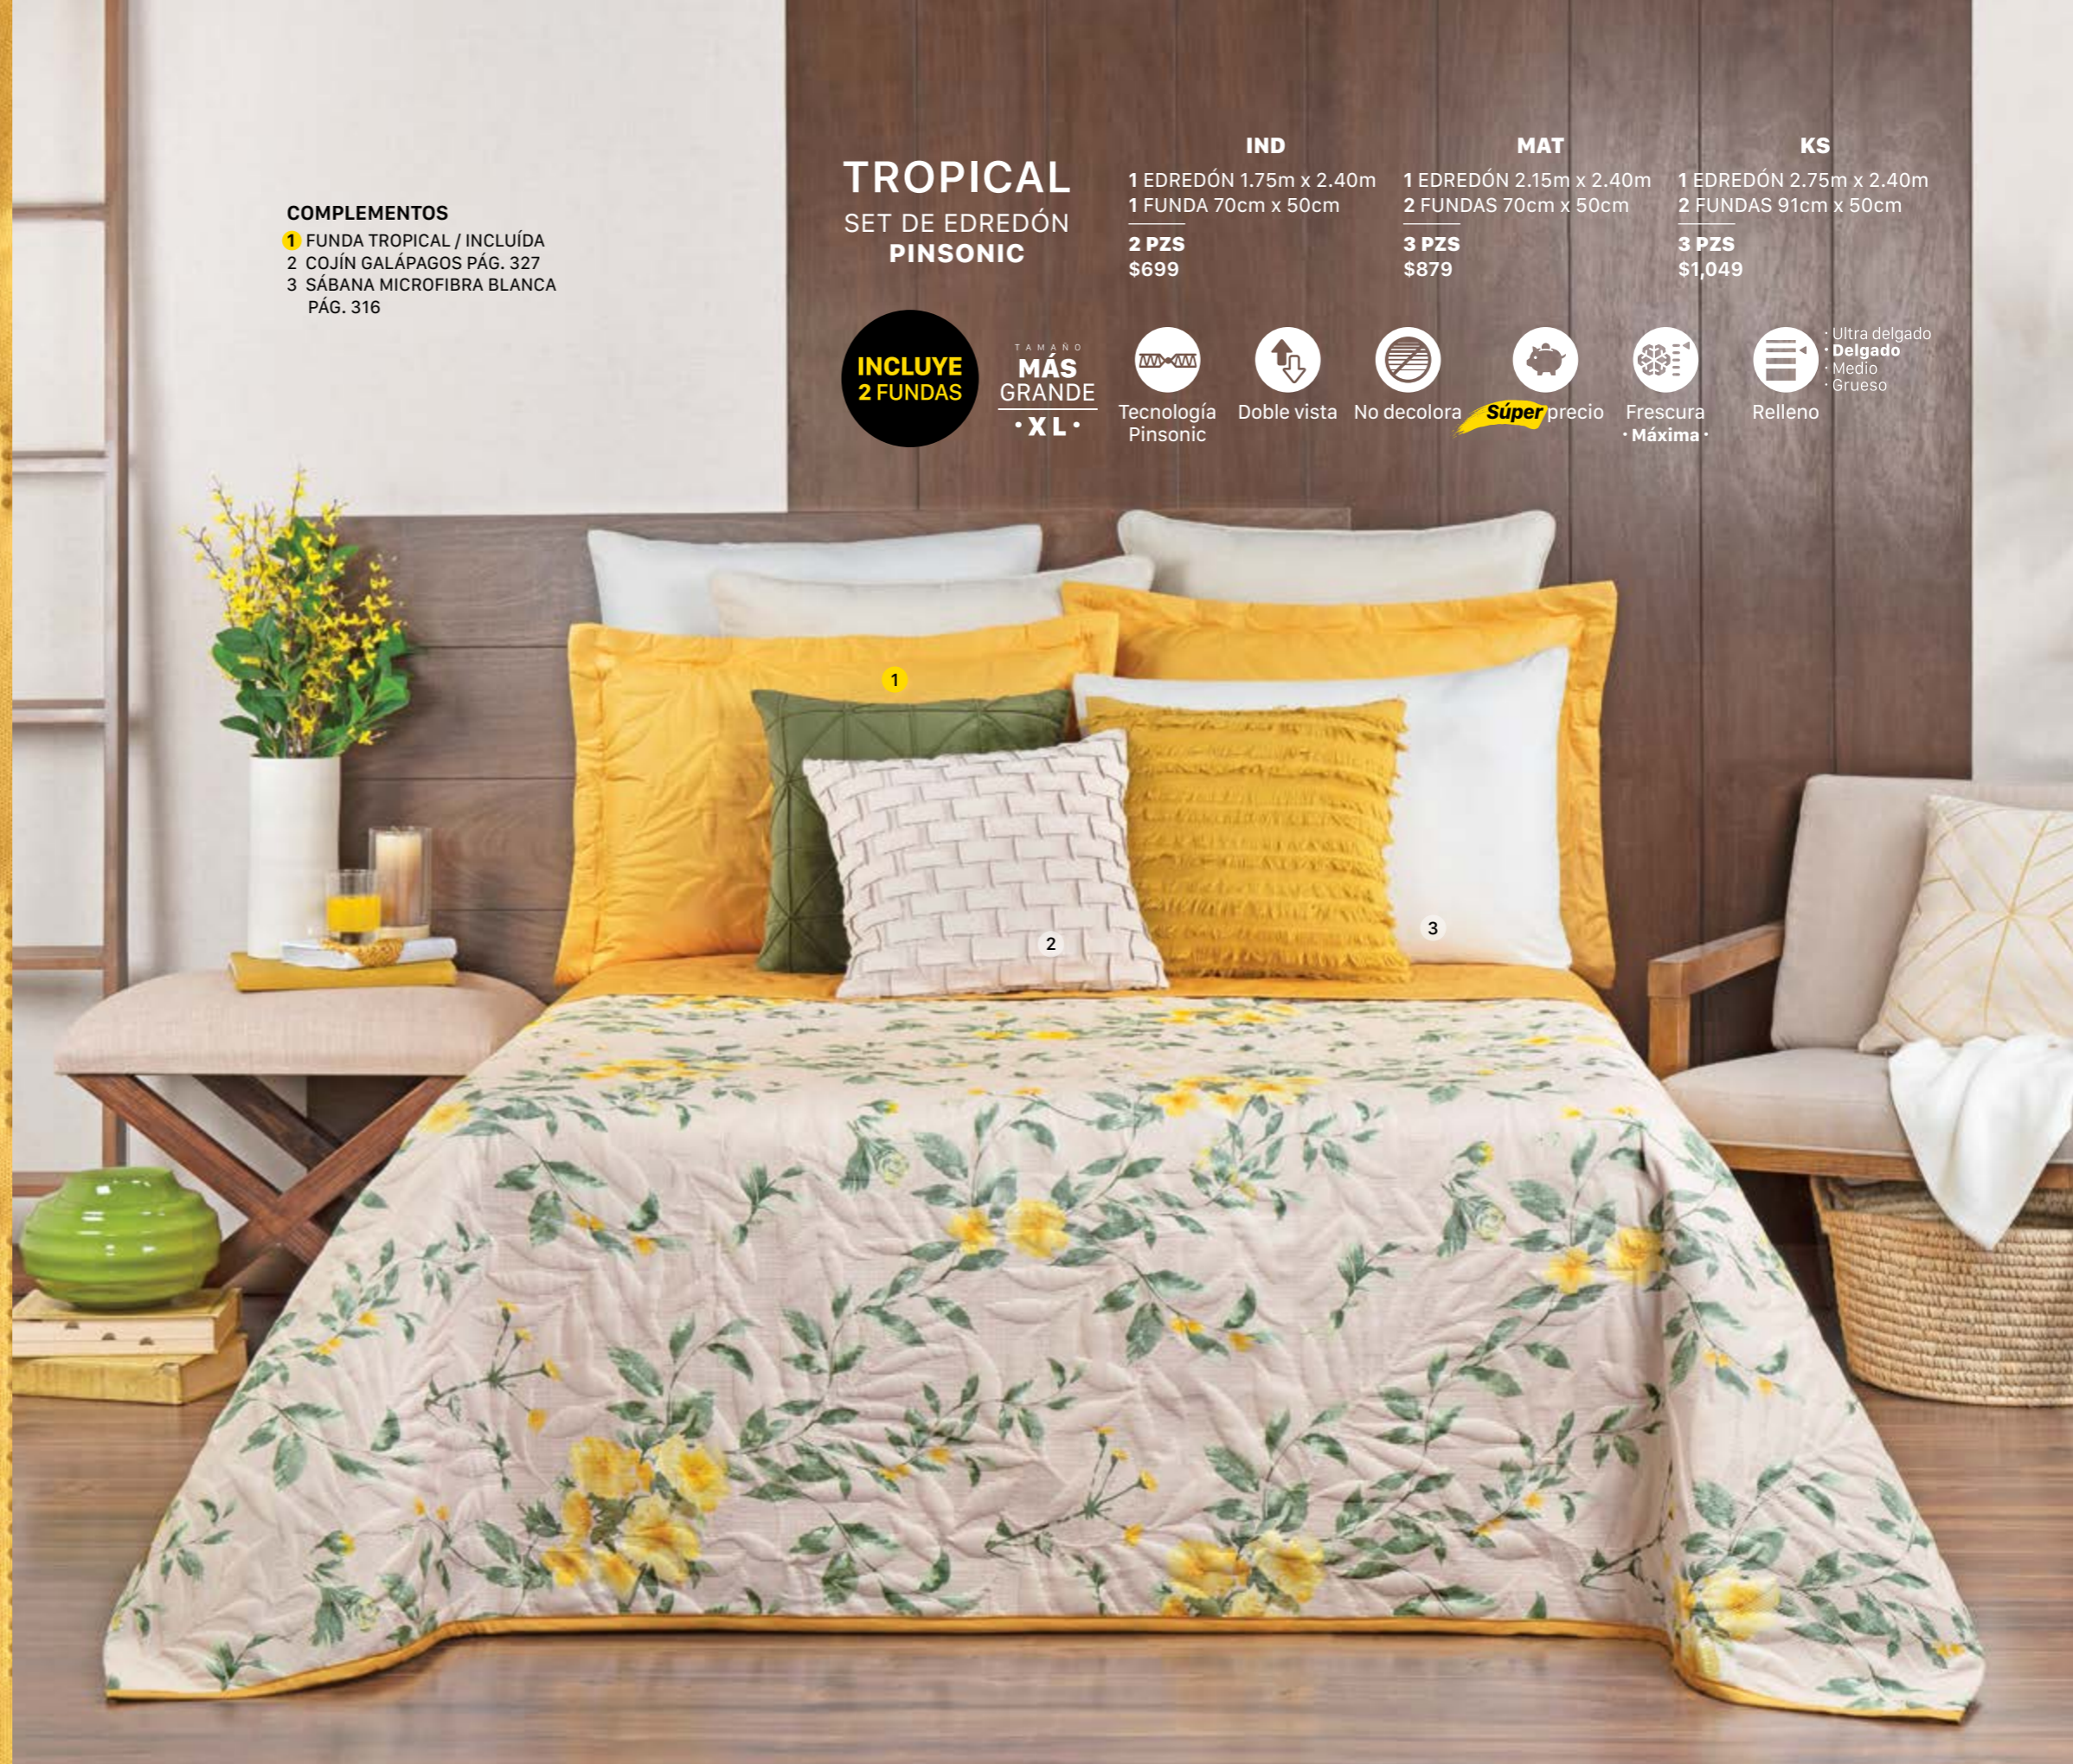

TROPICAL SET DE EDREDÓN PINSONIC

IND

1 EDREDÓN 1.75m x 2.40m
1 FUNDA 70cm x 50cm

2 PZS
$699

MAT

1 EDREDÓN 2.15m x 2.40m
2 FUNDAS 70cm x 50cm

3 PZS
$879

KS

1 EDREDÓN 2.75m x 2.40m
2 FUNDAS 91cm x 50cm

3 PZS
$1,049

**INCLUYE
2 FUNDAS**

TAMAÑO
MÁS GRANDE
• XL •

Tecnología
Pinsonic

Doble vista

No decolora

Súper precio

Frescura
Máxima

Relleno

Ultra delgado
Delgado
Medio
Grueso