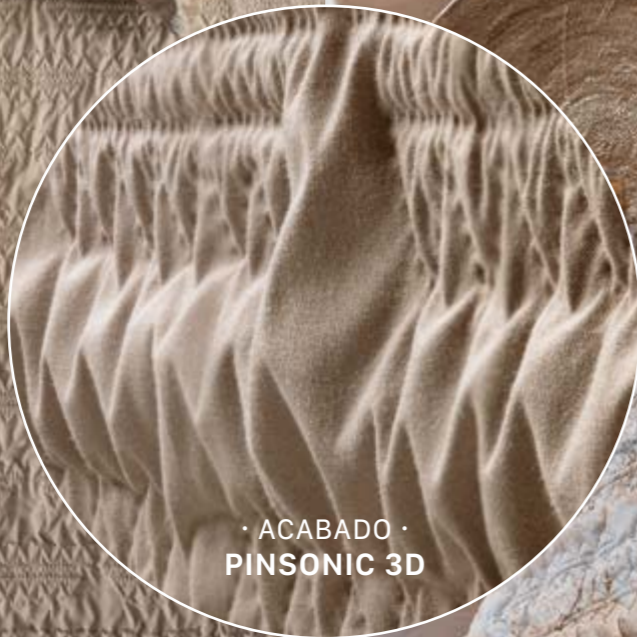

• ACABADO •
PINSONIC 3D

Vista **2**