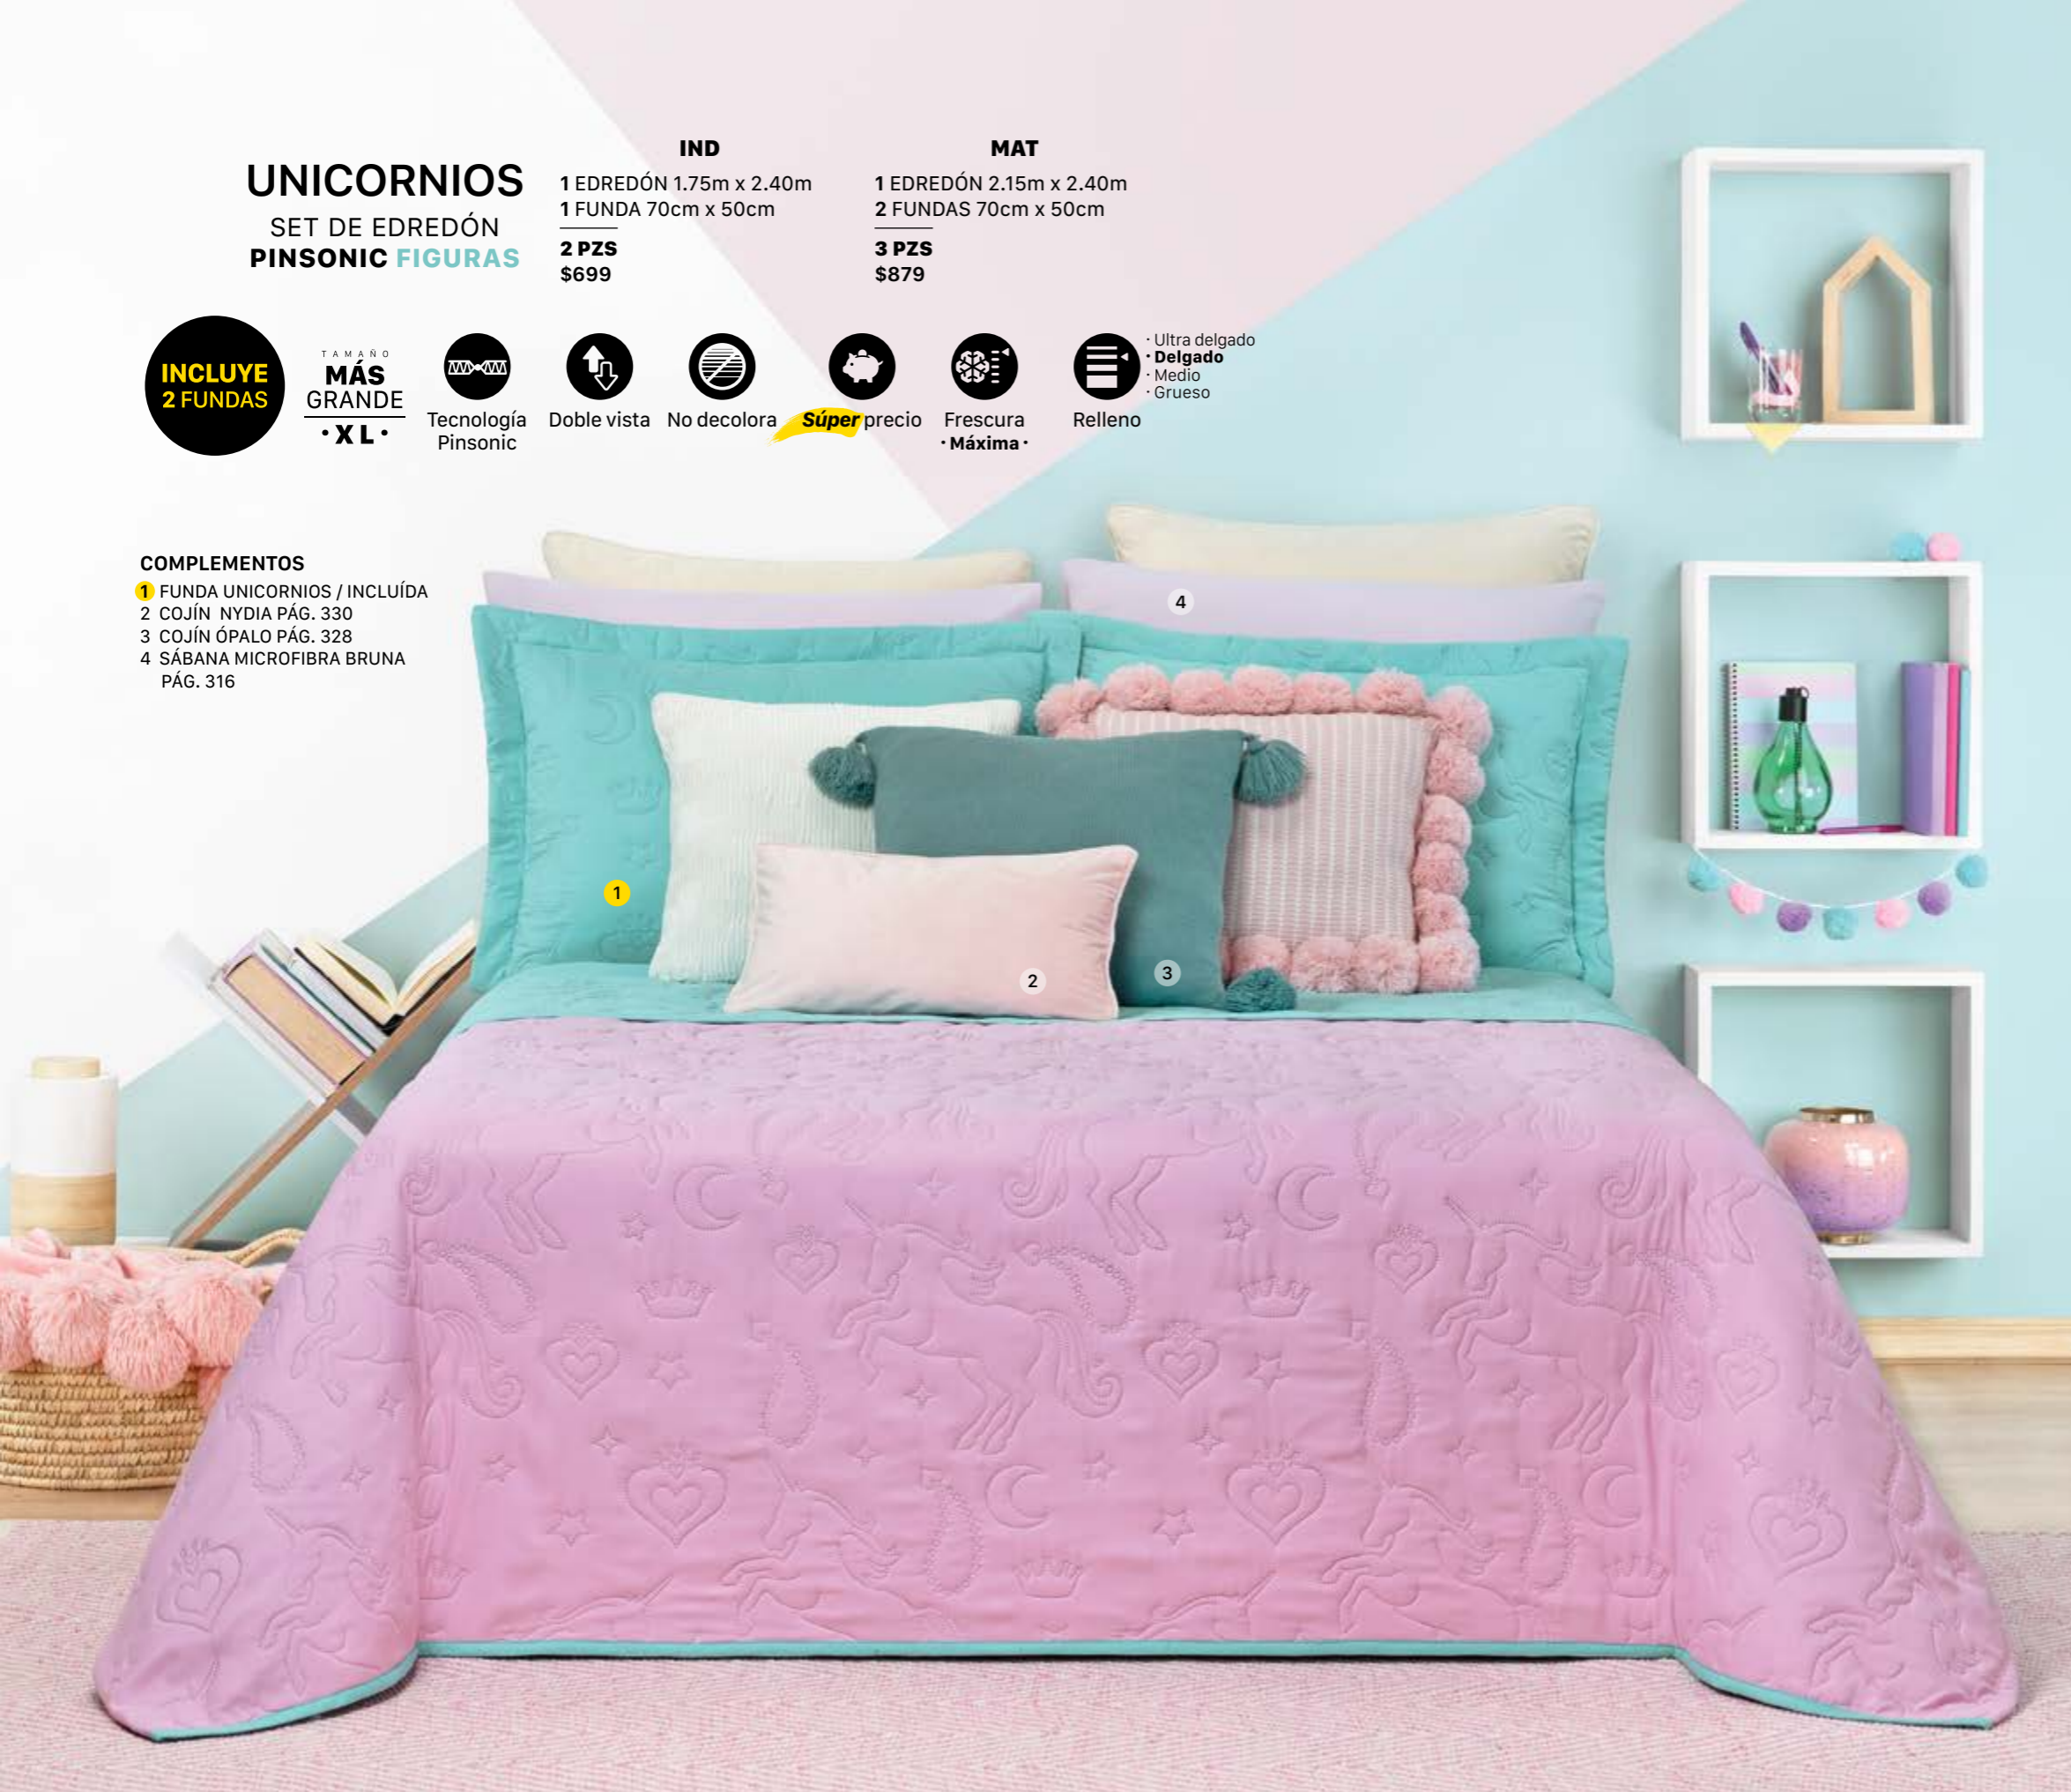

UNICORNIOS

SET DE EDREDÓN
PINSONIC FIGURAS

IND
1 EDREDÓN 1.75m x 2.40m
1 FUNDA 70cm x 50cm
2 PZS
$699

MAT
1 EDREDÓN 2.15m x 2.40m
2 FUNDAS 70cm x 50cm
3 PZS
$879

INCLUYE
2 FUNDAS

TAMAÑO
MÁS GRANDE
•XL•

Tecnología
Pinsonic

Doble vista

No decolora

Súper precio

Frescura
•Máxima•

Relleno

• Ultra delgado
• **Delgado**
• Medio
• Grueso

COMPLEMENTOS

- 1 FUNDA UNICORNIOS / INCLUIDA
- 2 COJÍN NYDIA PÁG. 330
- 3 COJÍN ÓPALO PÁG. 328
- 4 SÁBANA MICROFIBRA BRUNA PÁG. 316