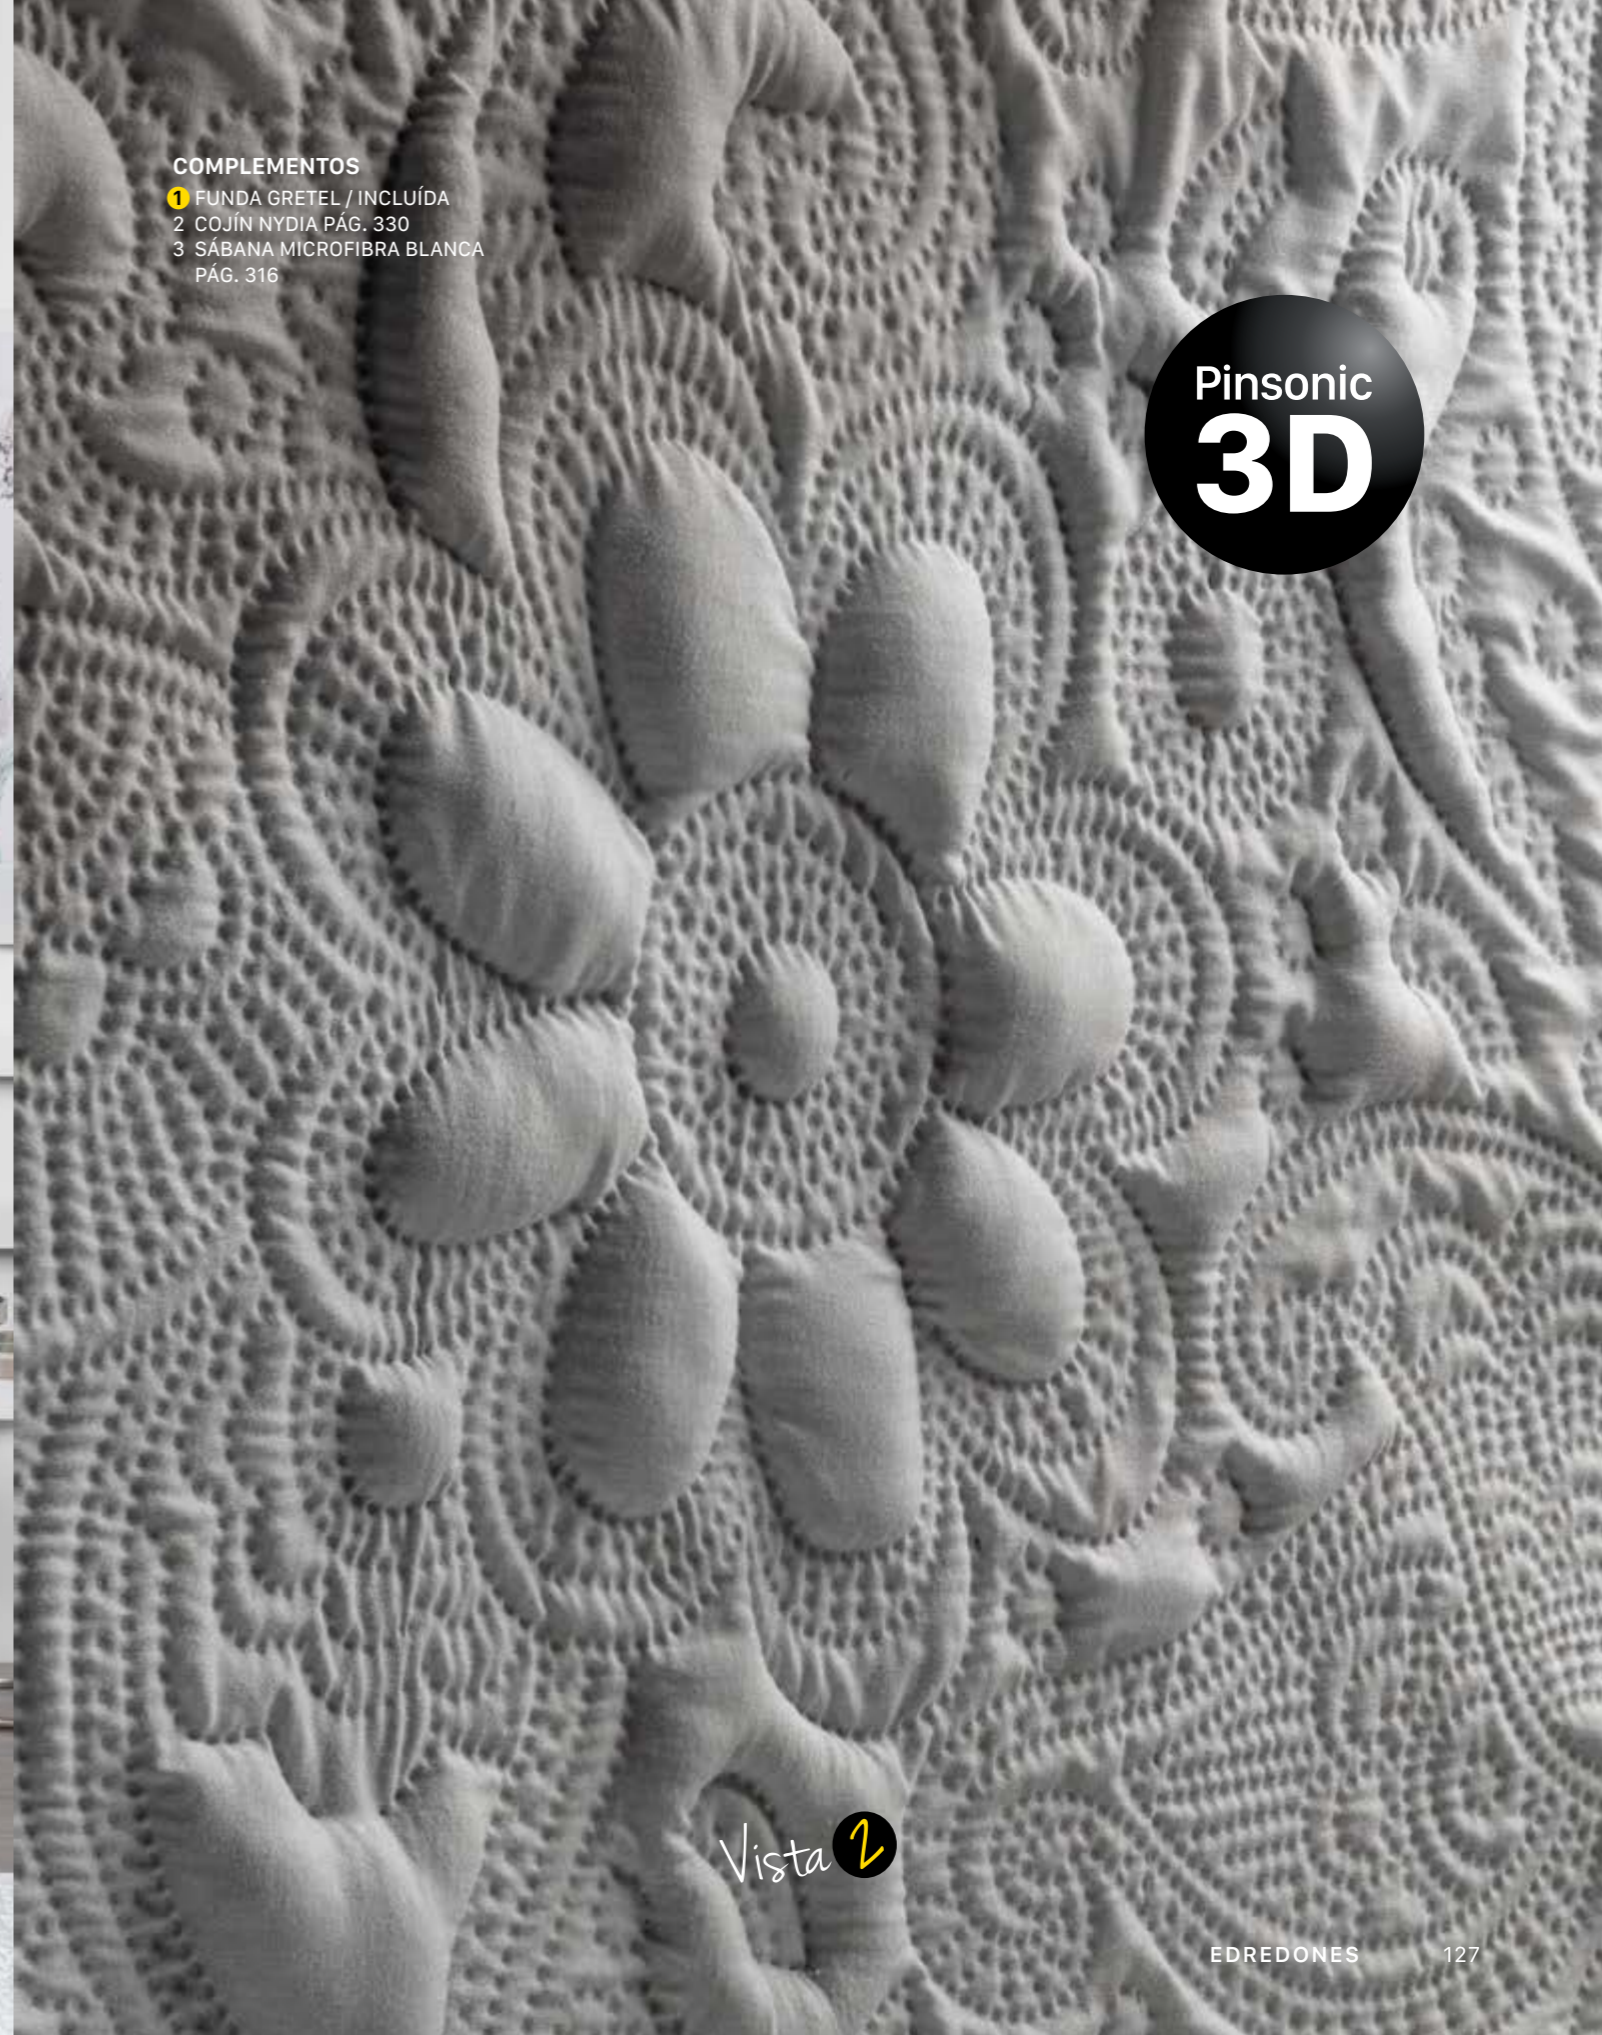

GRETEL

SET DE EDREDÓN PINSONIC 3D

MAT
1 EDREDÓN 2.15m x 2.40m
2 FUNDAS 70cm x 50cm
3 PZS
$1,099

KS
1 EDREDÓN 2.75m x 2.40m
2 FUNDAS 91cm x 50cm
3 PZS
$1,479

INCLUYE 2 FUNDAS

TAMAÑO **MÁS GRANDE**
•XL•

Tecnología Pinsonic 3D

No decolora

Doble vista

Frescura **•Máxima•**

Super precio

Relleno

• Ultra delgado
• **Delgado**
• Medio
• Grueso

COMPLEMENTOS

- 1 FUNDA GRETEL / INCLUIDA
- 2 COJÍN NYDIA PÁG. 330
- 3 SÁBANA MICROFIBRA BLANCA PÁG. 316

Pinsonic
3D

Vista **2**