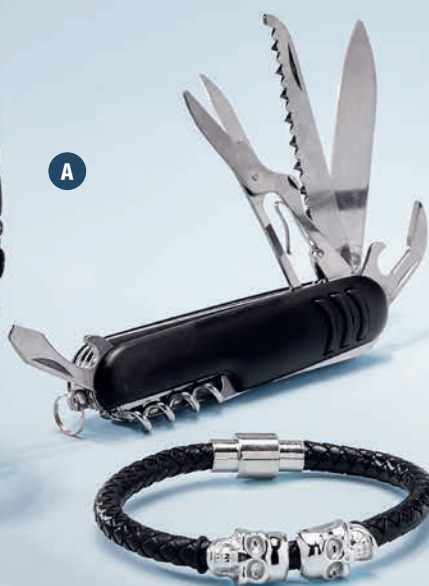

SET DE RELOJ, PULSERA, LENTES Y NAVAJA
POR SÓLO

$849.⁹⁰ c/u