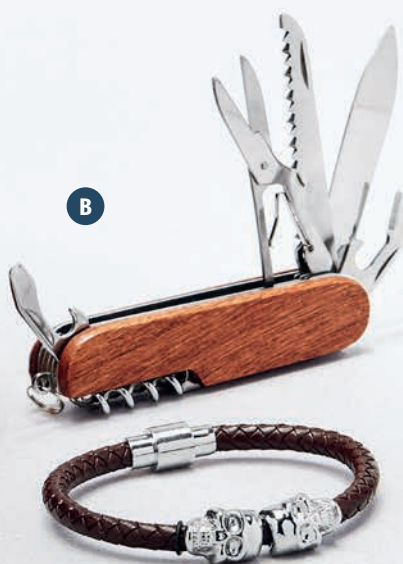

\$849.⁹⁰ c/u

ACCESORIOS

SETS

TECNO SPORT

A) 316-3641
B) 316-6505

TECNO SPORT

SMARTWATCH
A) 321-0161
B) 321-0208

Con dos correas intercambiables en A) blanco y lila B) negro y plata.

\$1,799.⁹⁰c/u

ESCANEA Y CONOCE
LAS CARACTERÍSTICAS

SKECHERS®

RELOJ ANÁLOGO DIGITAL
316-7205

Correa de silicón rojo.
Resistencia al agua 30 m

\$999.⁹⁰

RELOJ DIGITAL
321-6088

Correa de silicón negro.
Resistencia al agua 30 m