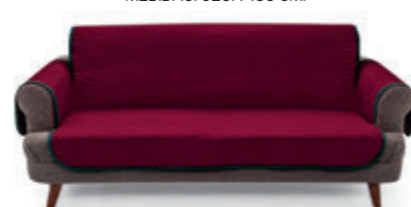

# CÓRDOBA VERDE ESMERALDA PROTECTOR DE SALA

CÓDIGO 5631  
PRECIO \$1,999

DOBLE VISTA

SILLÓN  
MEDIDAS: 205X 180 CM.

2da. Vista

LOVE SEAT  
MEDIDAS: 265X 180 CM.

SOFA  
MEDIDAS: 320X 180 CM.