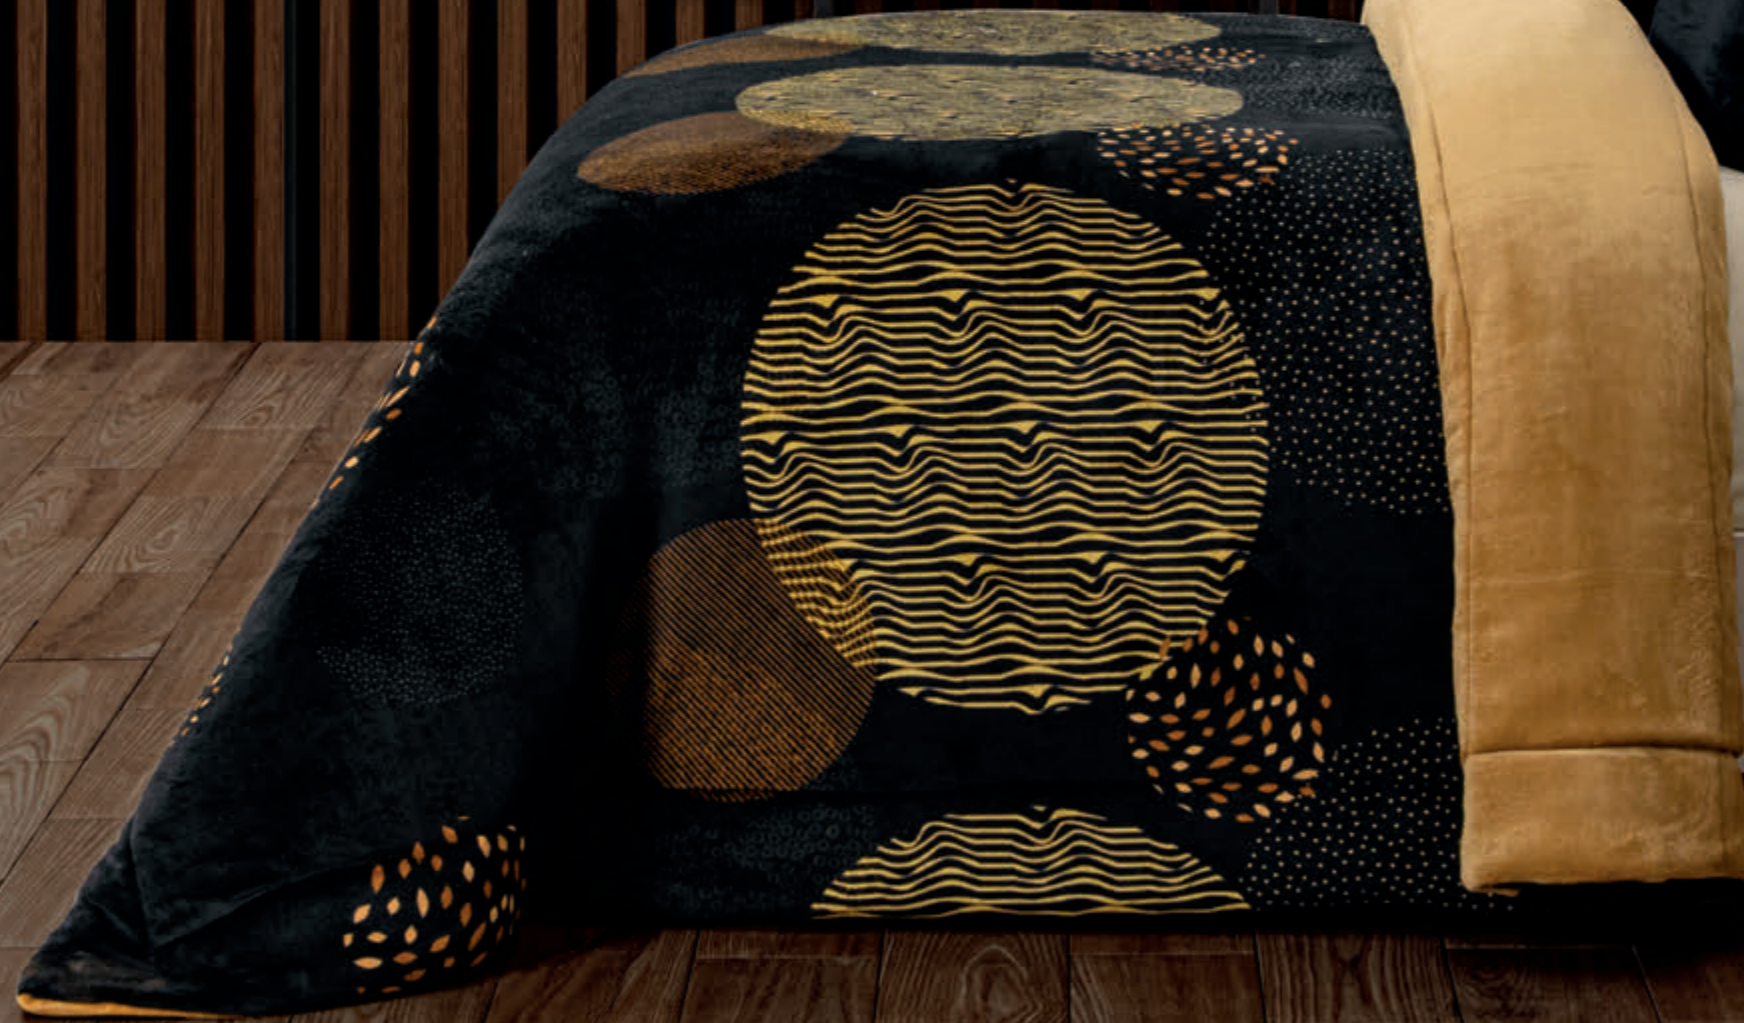

COBRE

COBERTOR FLANNEL EXTRA SUAVE

CÓDIGO	IND	MAT	QUEEN	KING
	5432	5432	5433	5433
MEDIDAS	180X220 CM.	180X220 CM.	240X220 CM.	240X220 CM.
PRECIO	$979	$979	$1,299	$1,299

CALIDEZ

MEDIDAS JUMBO

FLANNEL

RELLENO GRUESO

DOBLE VISTA