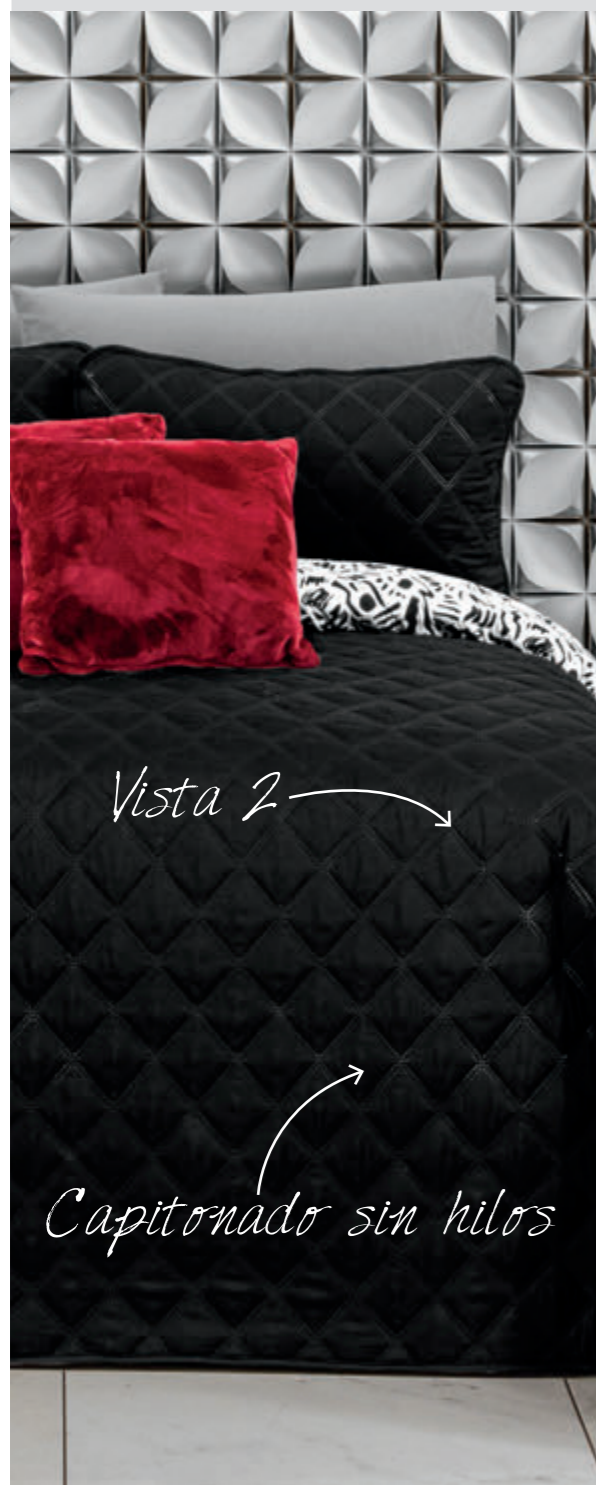

CROMO

JUEGO DE EDREDÓN LIGERO ULTRA

	MAT	QUEEN	KING
CÓDIGO	5580	5580	5582
EDREDÓN	1	1	1
FUNDAS	2	2	3
PRECIO	$889	$889	$1,199