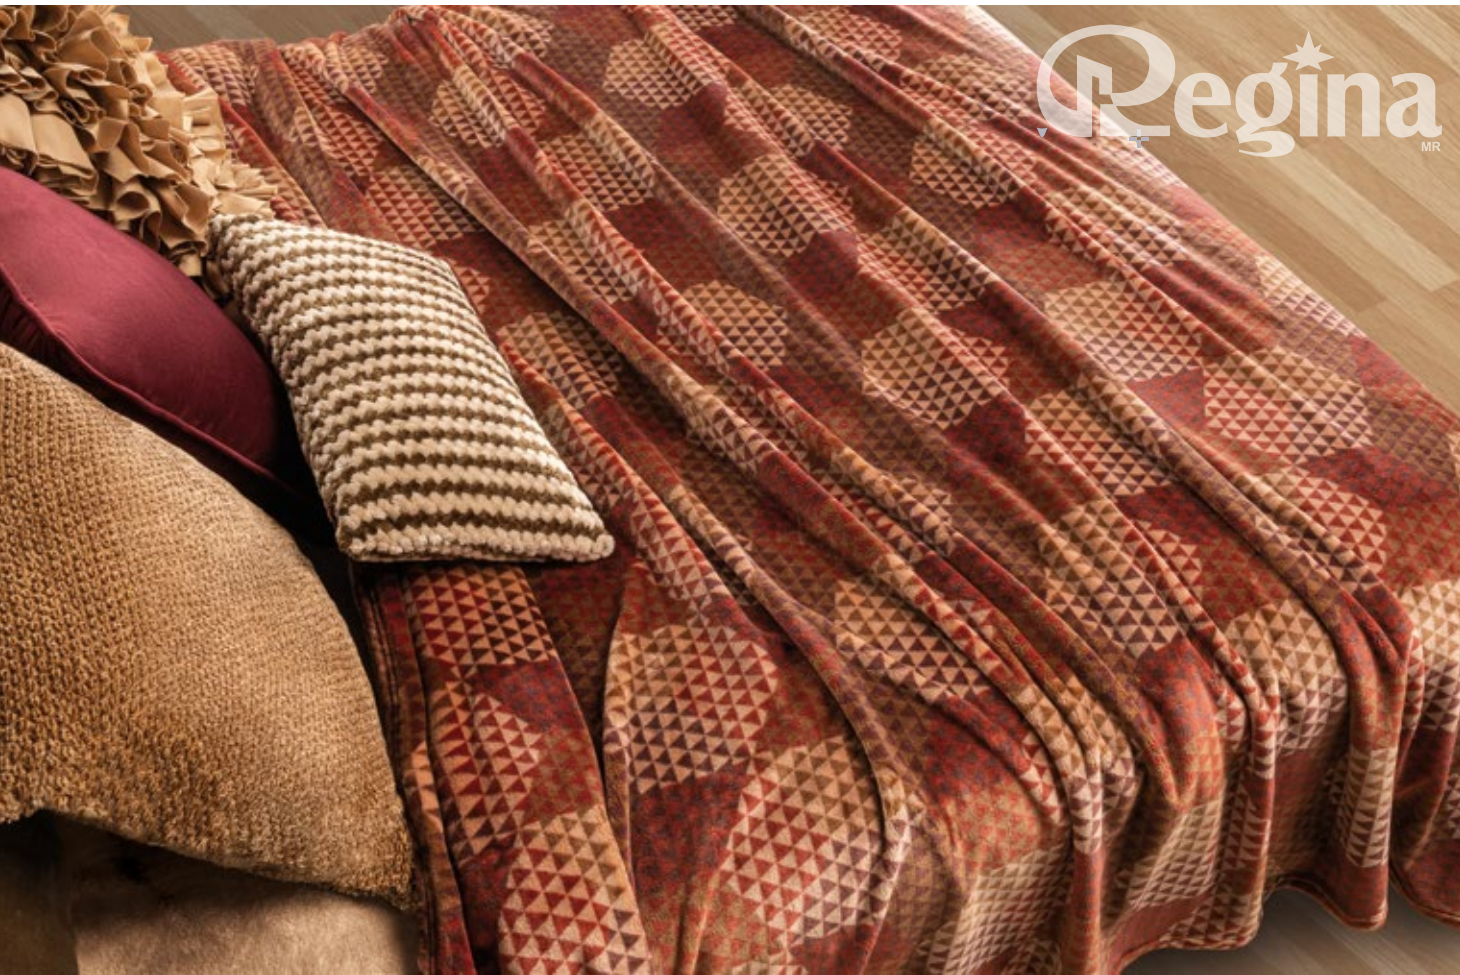

PICASSO

COBERTOR
LÍNEA REGINA 300

COBERTOR

Regina
300

Frazada

1 pieza
1 Cobertor 110 cm x 170 cm

Matrimonial

1 pieza
1 Cobertor 180 cm x 220 cm

King Size

1 pieza
1 Cobertor 240 cm x 220 cm