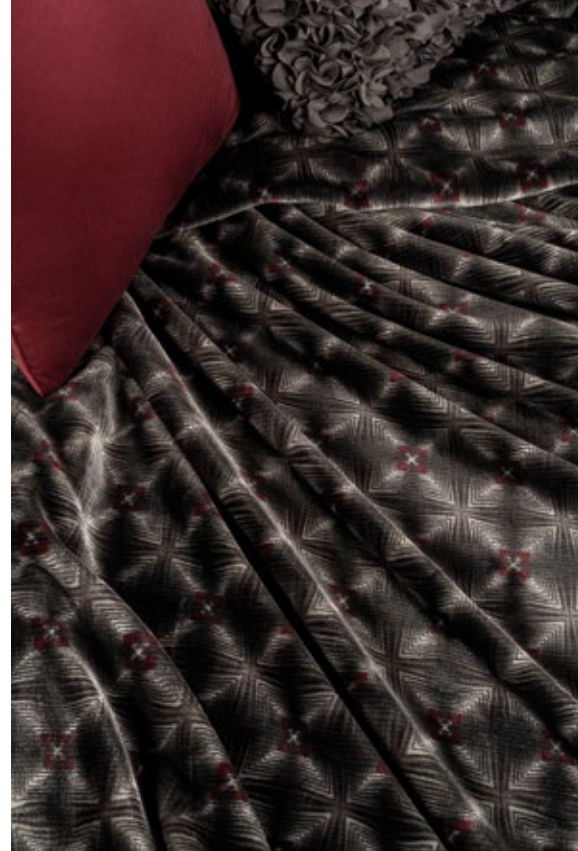

VINSON

COBERTOR
LÍNEA REGINA 300

COBERTOR
Regina
300

Regina

Calidez Media

Colores Firmes

Ultra Suave

Fácil Lavado

Frazada

1 pieza
1 Cobertor 110 cm x 170 cm

Matrimonial

1 pieza
1 Cobertor 180 cm x 220 cm

King Size

1 pieza
1 Cobertor 240 cm x 220 cm

CALIDAD Y BELLEZA