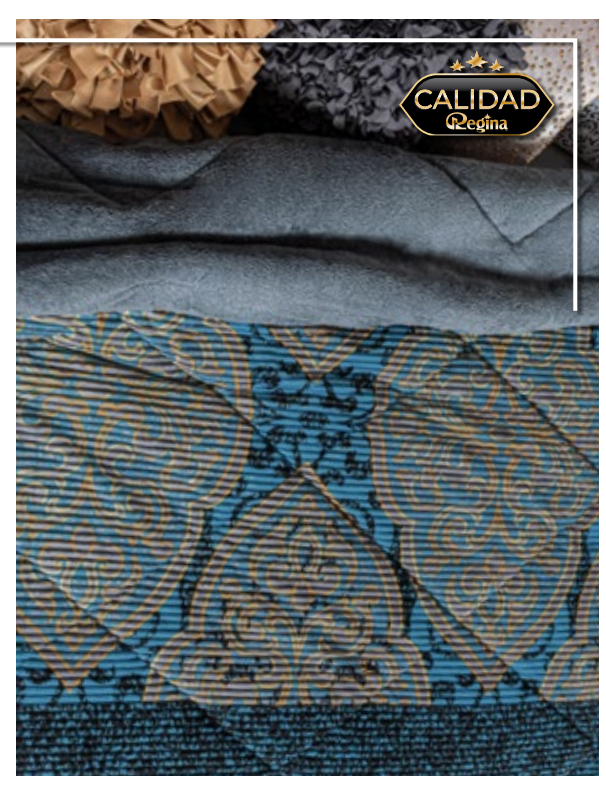

Reverso Borrega

LUXUS

EDRE - COBERTOR
LÍNEA NUVÓ

PANA - FINA - TERCIOPELO

- Tejido pana
- Innovación y Diseño
- Colores firmes
- Capitonado
- Máxima calidez
- Altamente suave

Matrimonial
1 pieza
1 Edre-cobertor 180 cm x 220 cm