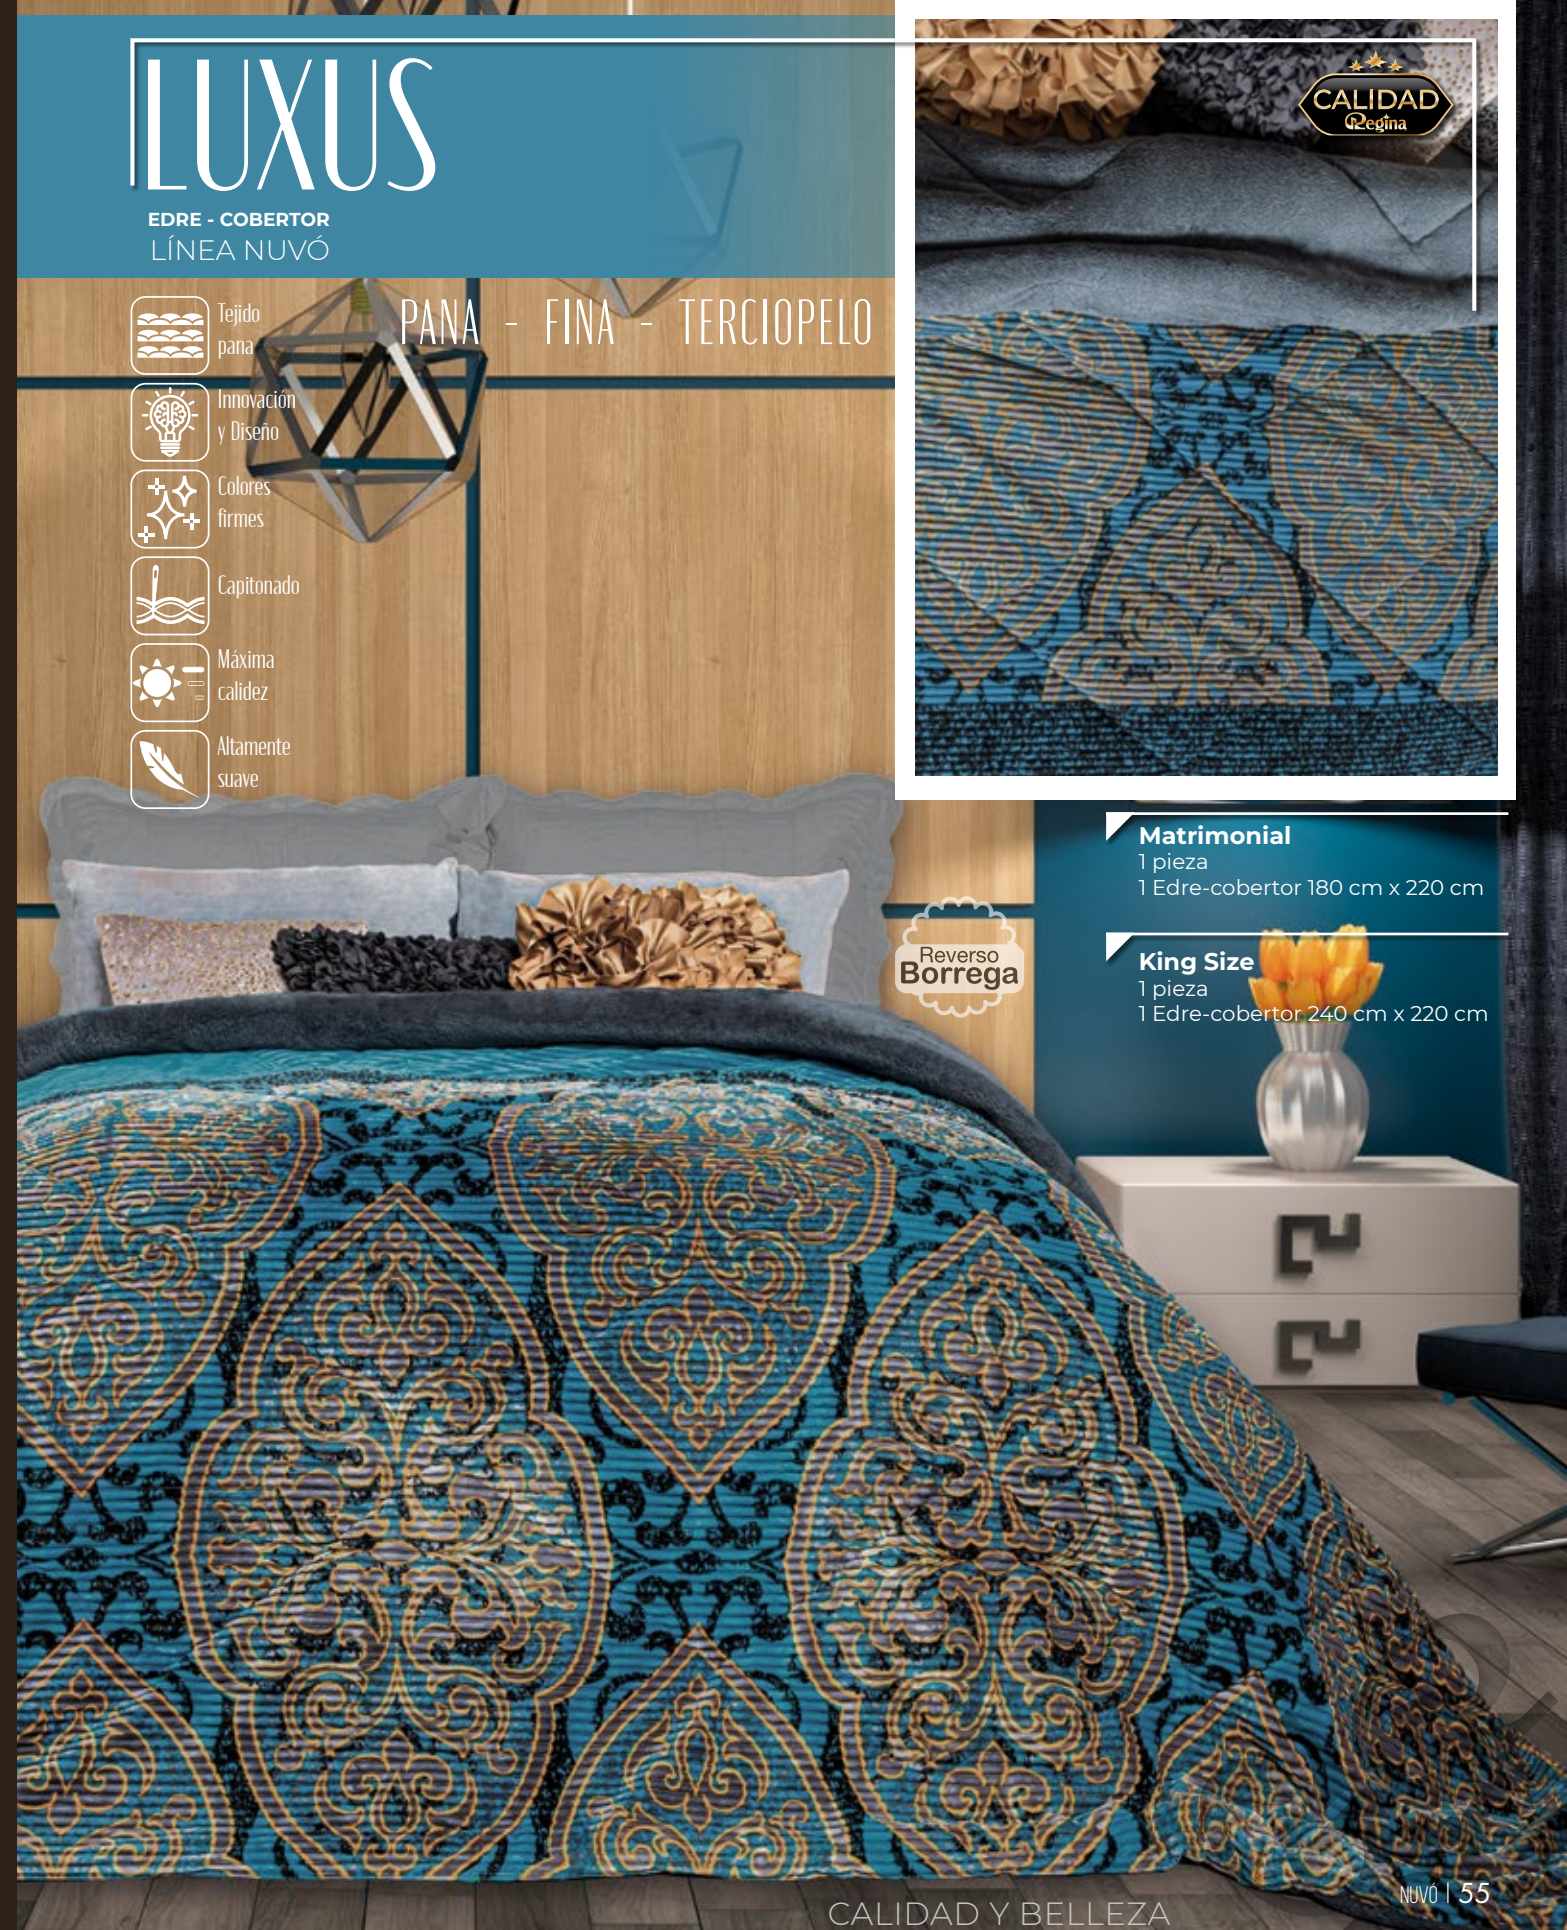

Los tonos pueden variar ligeramente debido a la impresión. Foto ilustrativa.