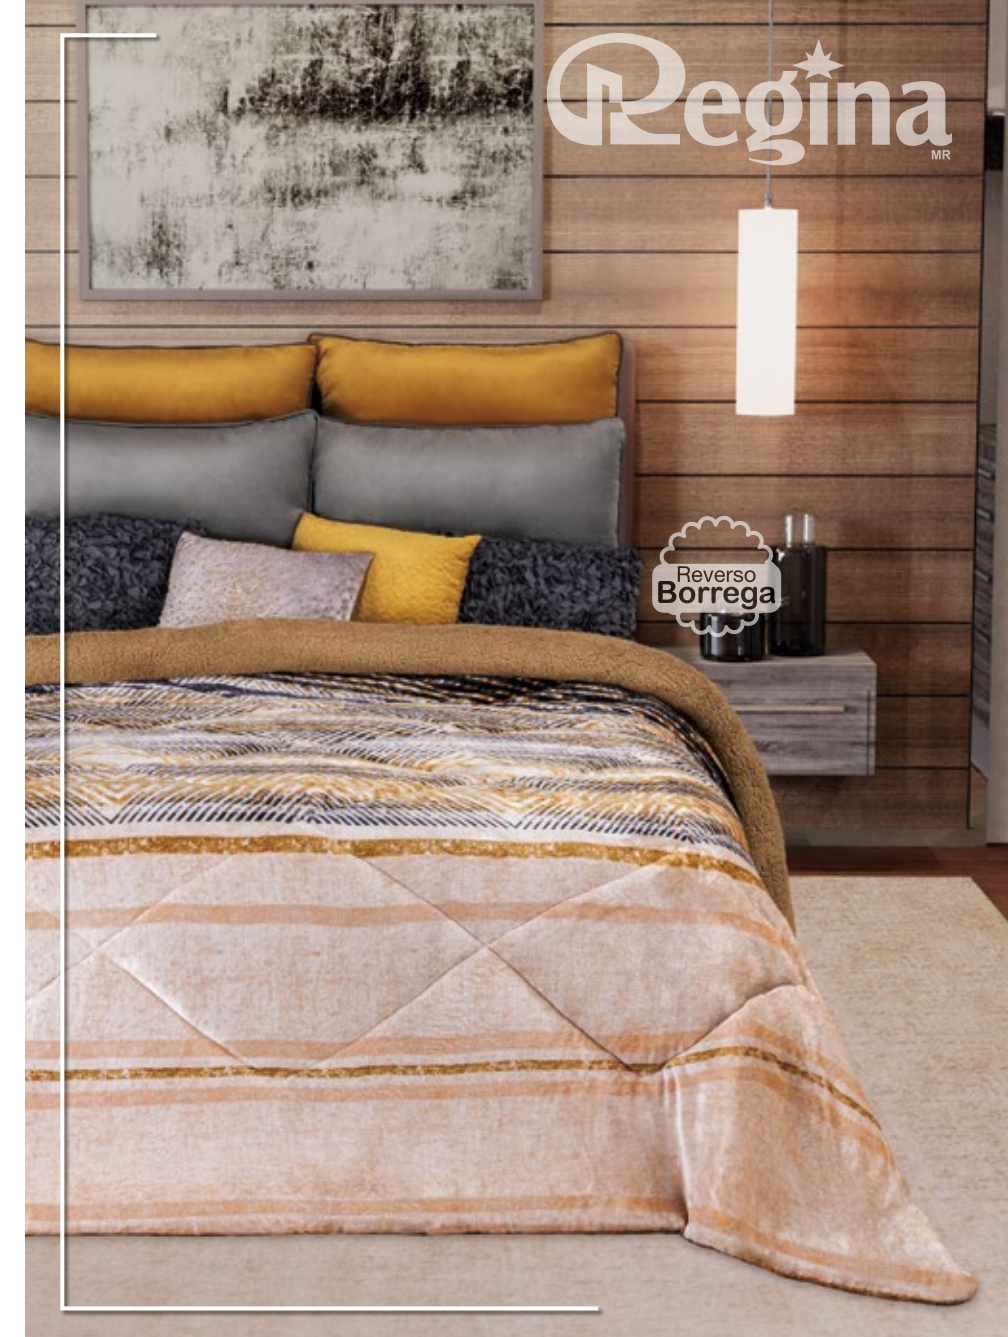

Reverso
Borrega

Regina
MR

Reverso
Borrega

- Colores Firmes
- Capitonado +durabilidad
- Altamente Térmico
- Ultra Suave