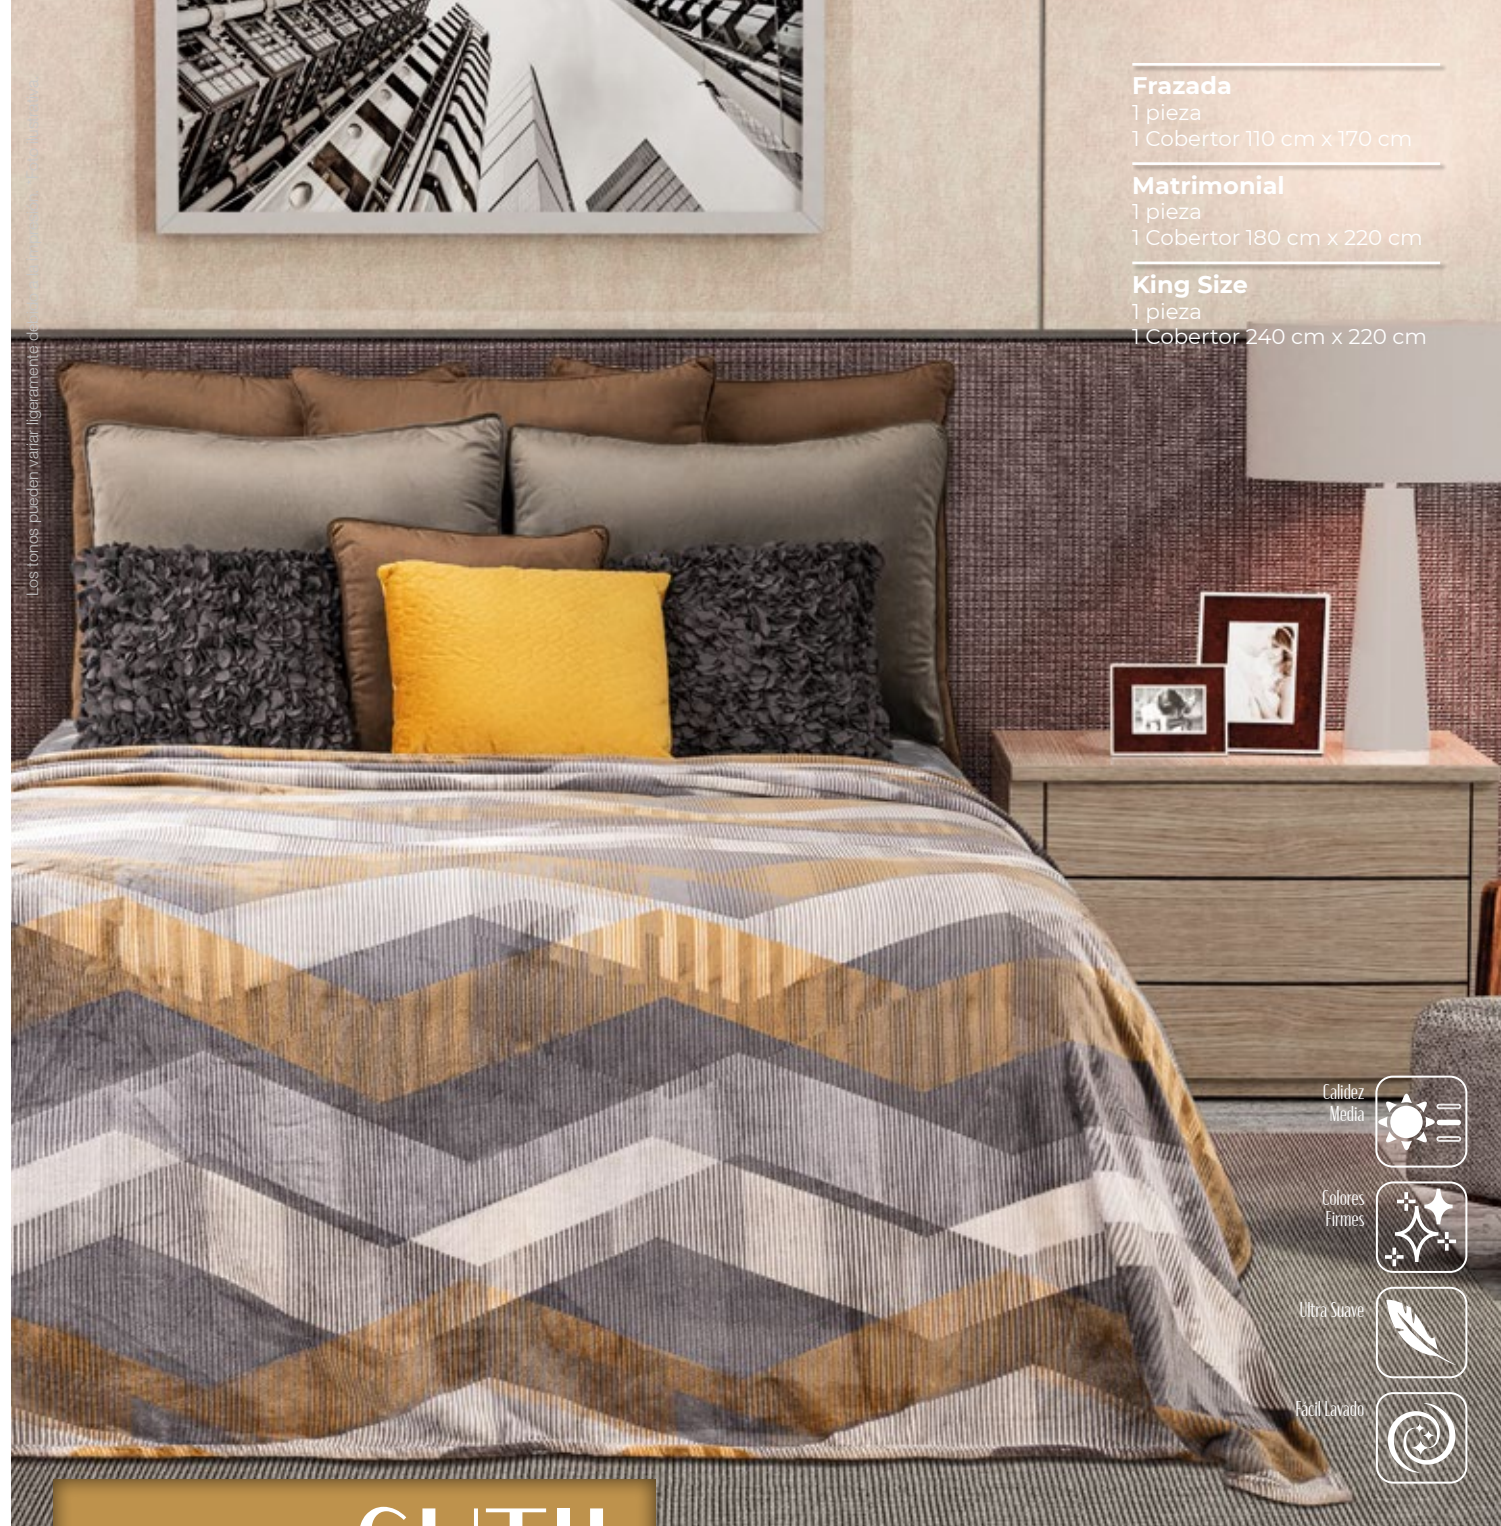

VINSON

COBERTOR
LÍNEA REGINA 300

COBERTOR
Regina
300

Regina

Calidez Media

Colores Firmes

Ultra Suave

Fácil Lavado

Frazada

1 pieza
1 Cobertor 110 cm x 170 cm

Matrimonial

1 pieza
1 Cobertor 180 cm x 220 cm

King Size

1 pieza
1 Cobertor 240 cm x 220 cm

CALIDAD Y BELLEZA

Los tonos pueden variar ligeramente de

Frazada

1 pieza
1 Cobertor 110 cm x 170 cm

Matrimonial

1 pieza
1 Cobertor 180 cm x 220 cm

King Size

1 pieza
1 Cobertor 240 cm x 220 cm

Calidez Media

Colores Firmes

Ultra Suave

Fácil Lavado

SUTIL

COBERTOR
LÍNEA REGINA 300

COBERTOR

Regina

300

CALIDAD Y BELLEZA

REGINA 300 | 105