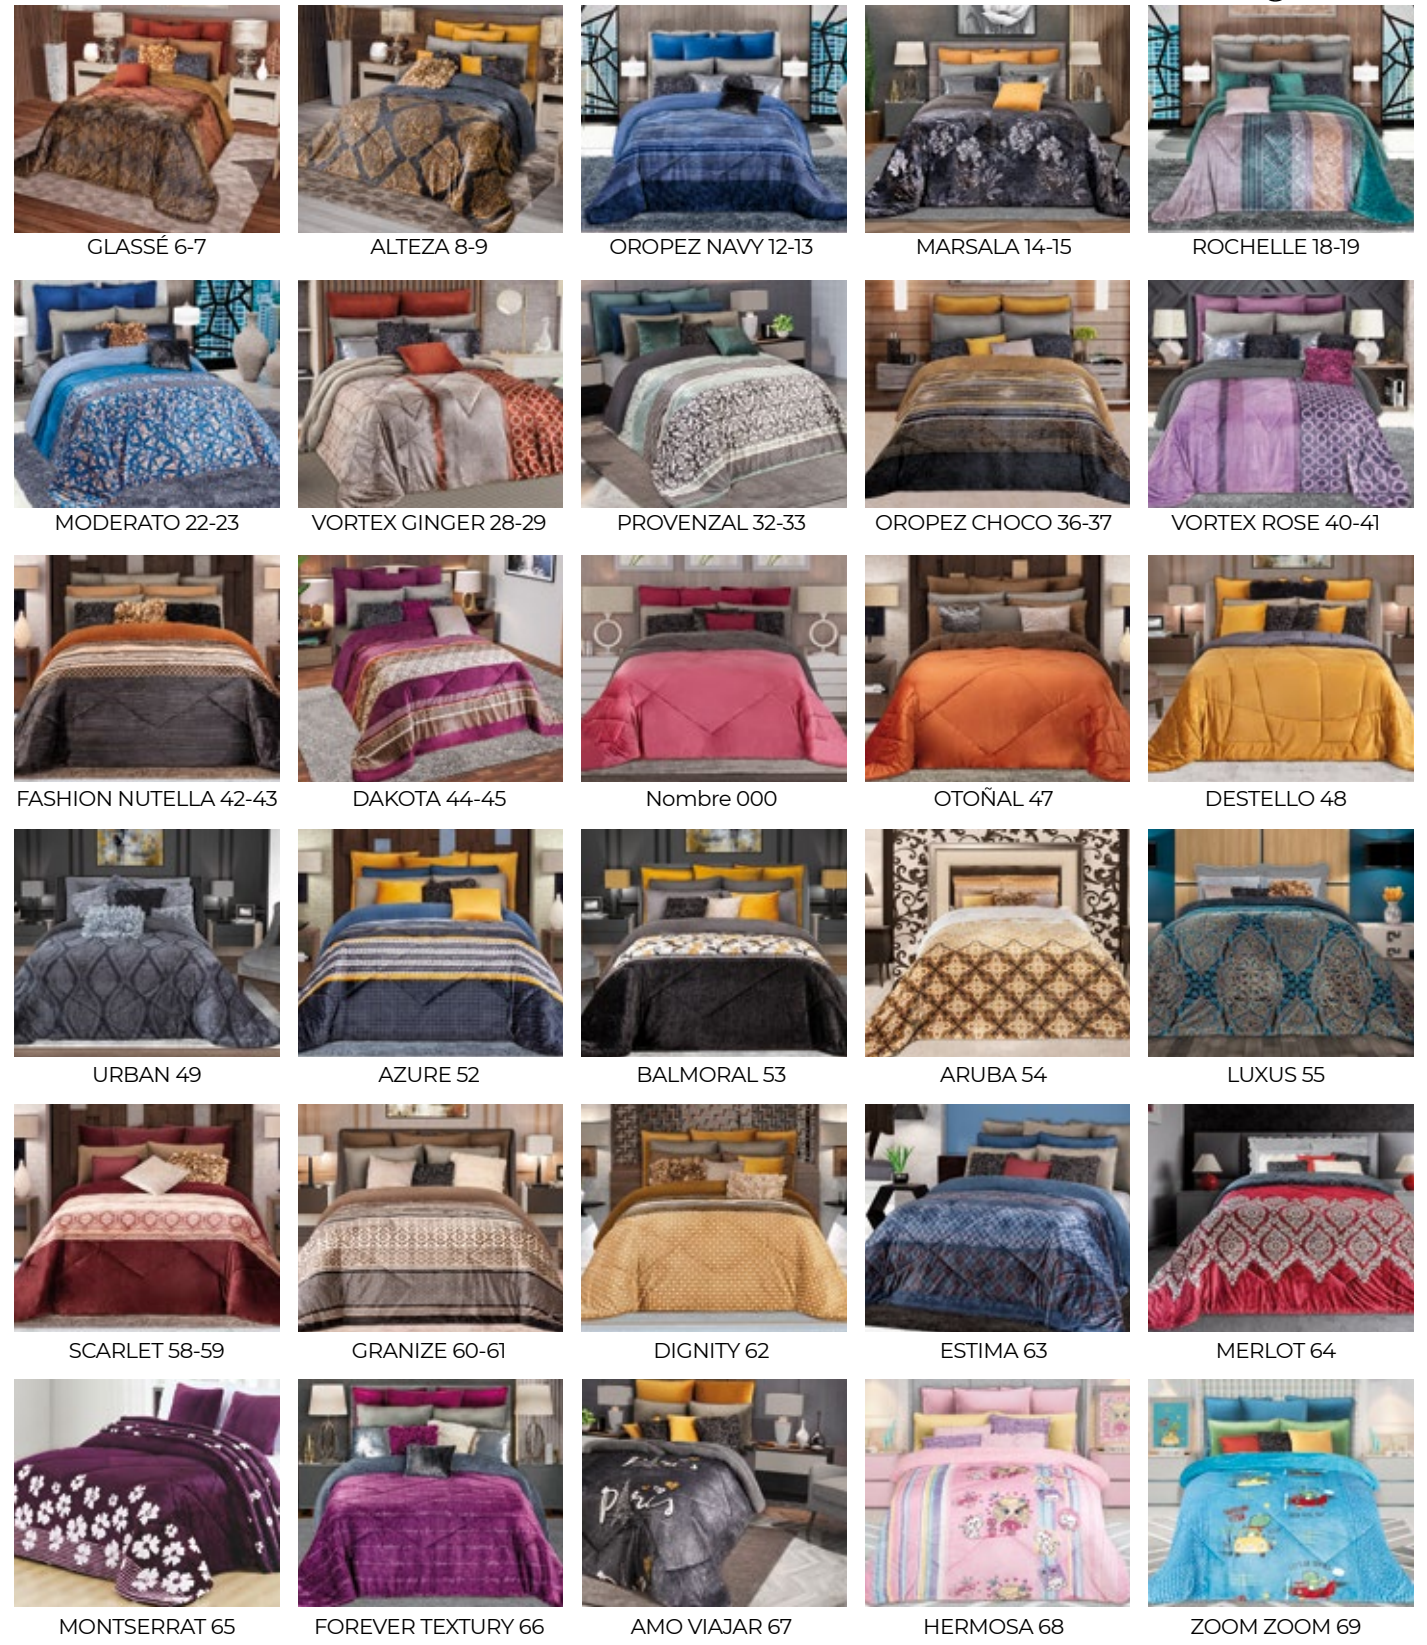

SET DE CORTINAS | 247

Mismo precio en cada tamaño para Nuvó

*Precio variable por medida

Línea EDRE - COBERTOR *Nuvó*

Índice fotográfico

MURAD GOLDEN 80-81

ARANDAS 82-83

BRISEÑO CAVER. 84-85