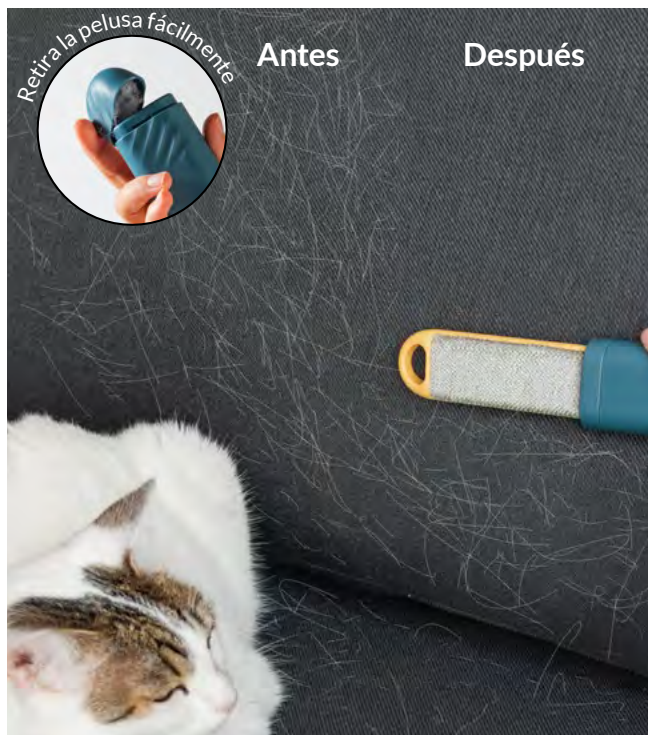

## más divertidos con tu mascota

Protector de asientos

71375 | 1.48 x 1.10 m.  
**\$349** | 100% poliéster

Tapete Huella

54992 | 60 x 45 cm.  
policloruro  
de vinilo  
**\$179**

Antes

Después

Retira la pelusa fácilmente