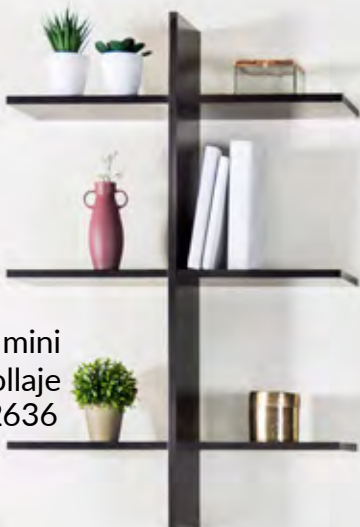

e.

Maceta mini
$165 Follaje
42636