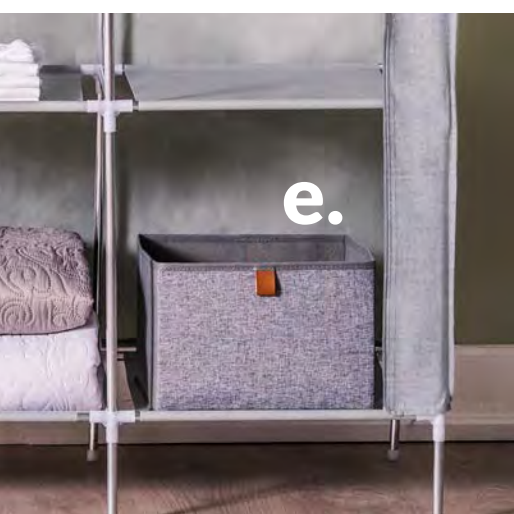

## b. Clóset Valladolid Triple

77524

**\$1,169**

90 x 45 x 170 cm  
Tela y acero

[volver al  
menú](#)

d.

e.

c.