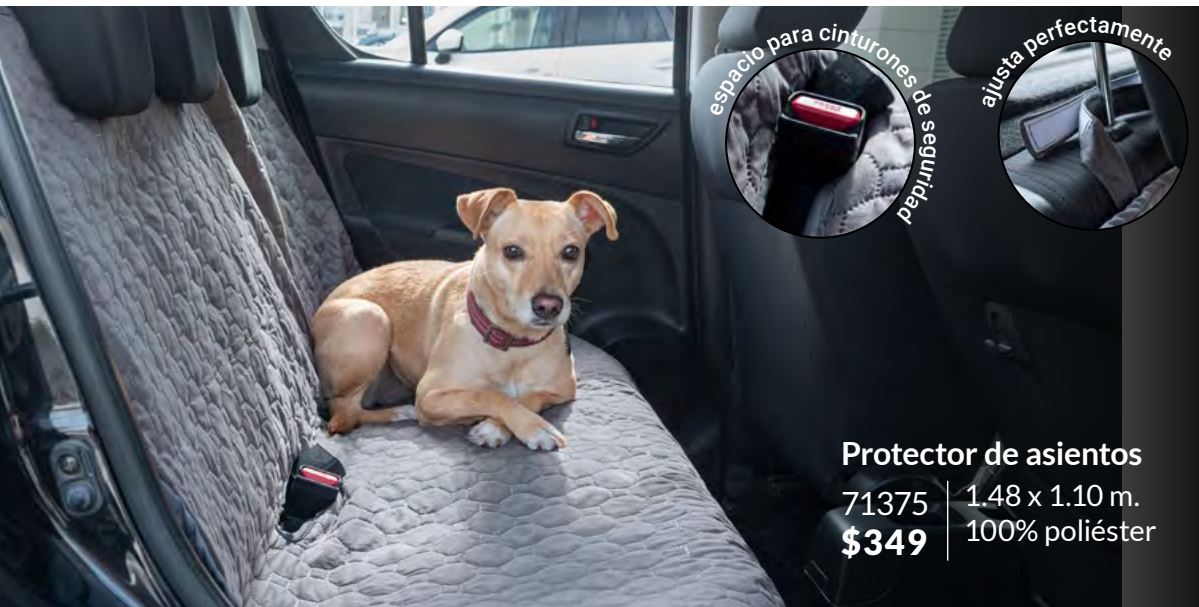

## más divertidos con tu mascota

Protector de asientos

71375 | 1.48 x 1.10 m.  
**\$349** | 100% poliéster

Tapete Huella

54992 | 60 x 45 cm.  
policloruro  
de vinilo  
**\$179**

Antes

Después

Retira la pelusa fácilmente