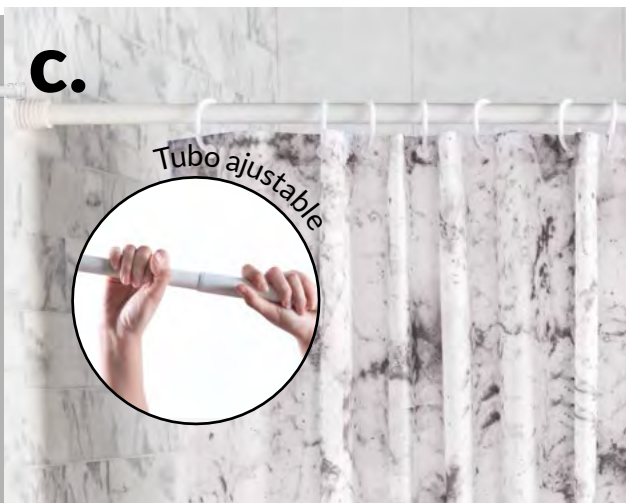

c. Tubo de baño ajustable

65182 | de 1.05 x 1 a 1.82
m
$299 | 1 tubo / Plástico